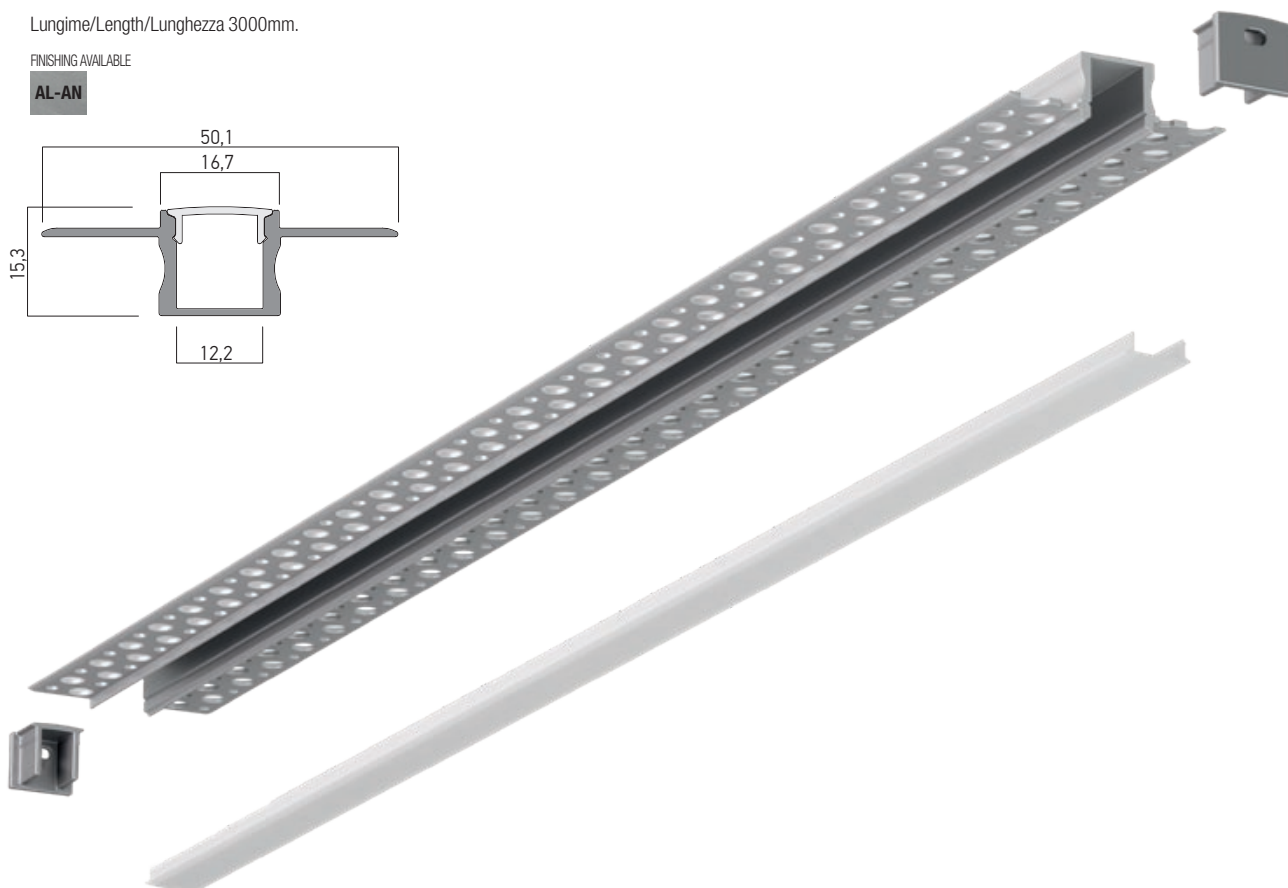

Code

PRF041/300

Lungime/Length/Lunghezza 3000mm.

FINISHING AVAILABLE

AL-AN