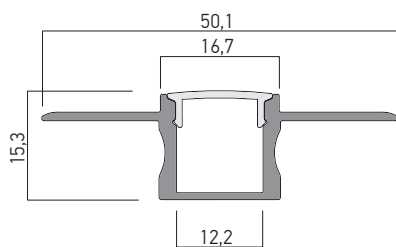

IT

Profilo in alluminio estruso e anodizzato, con diffusore in policarbonato satinato, montaggio da incasso su controsoffitti o pareti in cartongesso, a filo, senza rivestimento del bordo del profilo, fissaggio sopra i pannelli di gesso.

È usato per installazione e raffreddamento di strisce flessibili a LED.

Il profilo dispone di testate di chiusura come accessori.

Tutti gli accessori devono essere ordinati separatamente.

Si raccomanda l'utilizzo in interni.

Code

PRF041/300

Lungime/Length/Lunghezza 3000mm.

FINISHING AVAILABLE

AL-AN

ACCESSORIES/ACCESORII/ACCESSORI

**PRF041TP01**

End cap for PRF041 profile, with access hole for the electrical wires, silver painted.