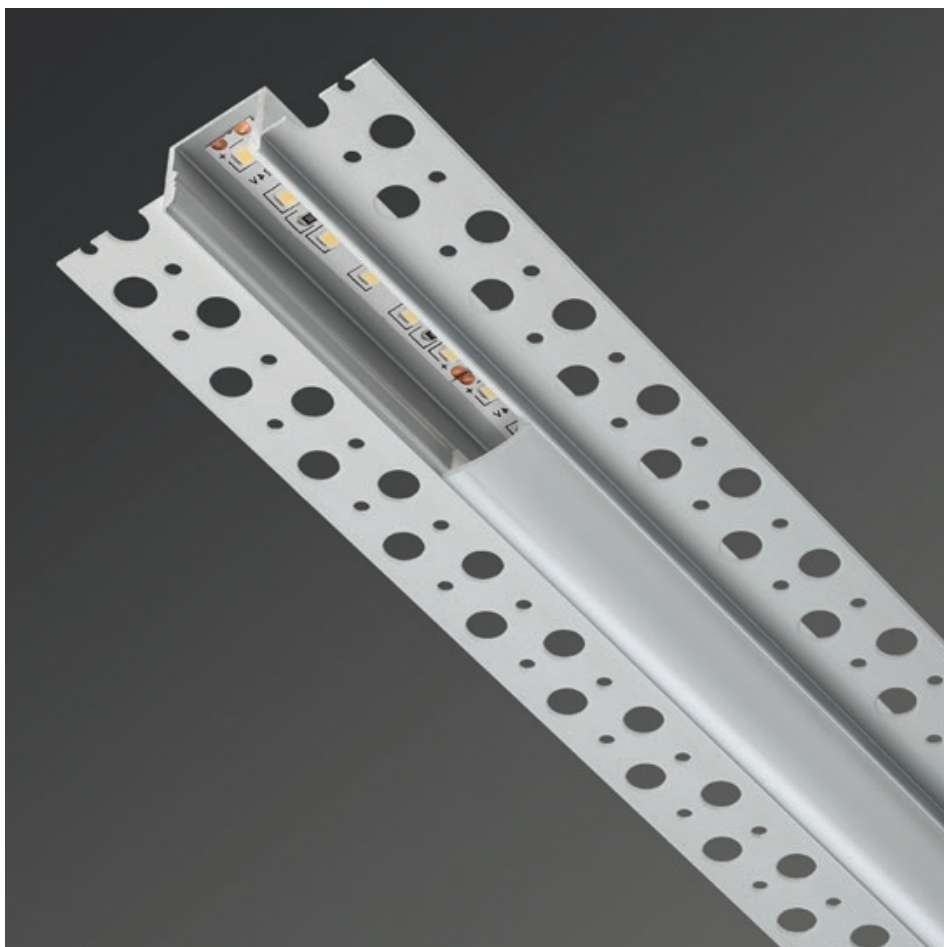

RO

Profil din aluminiu extrudat și anodizat, cu dispersor din policarbonat satinat, montaj încastrat în tavane sau pereți din gips carton, cu profilul fără ramă vizibilă, fixare deasupra panourilor din gips.

Se utilizează pentru instalarea și răcirea benzilor flexibile cu LED-uri.

Profilul dispune de elemente terminale ca accesorii.

Toate accesoriile se comandă separat.

Recomandat pentru aplicații în interior.

IT

Profilo in alluminio estruso e anodizzato, con diffusore in policarbonato satinato, montaggio da incasso su controsoffitti o pareti in cartongesso, a filo, senza rivestimento del bordo del profilo, fissaggio sopra i pannelli di gesso.

È usato per installazione e raffreddamento di strisce flessibili a LED.

Il profilo dispone di testate di chiusura come accessori.

Tutti gli accessori devono essere ordinati separatamente.

Si raccomanda l'utilizzo in interni.