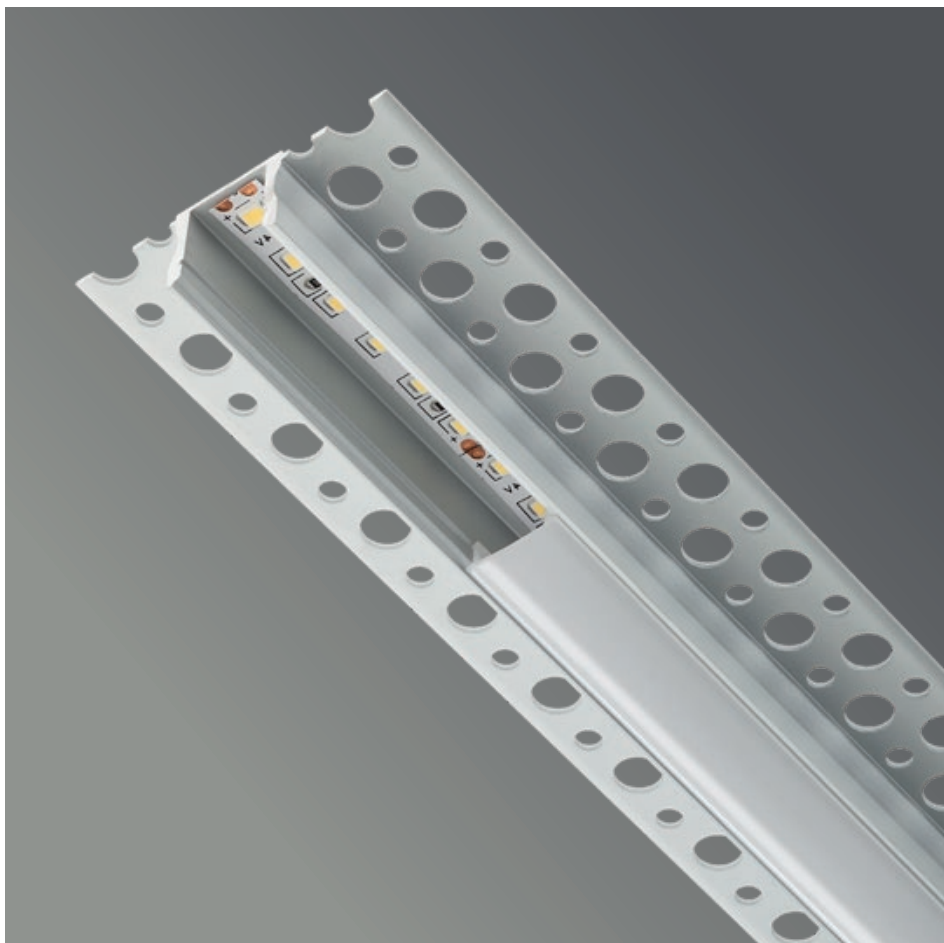

## EN

Extruded and anodized aluminum profile with satin polycarbonate diffuser, recessed in plasterboard dropped ceilings or walls, trimless installing, fixing under the gypsum boards.

Used for installing and cooling of the LED flexible strips.

Se utilizează pentru instalarea și răcirea benzilor flexibile cu LED-uri.

Profilul dispune de elemente terminale ca accesorii.

Toate accesoriile se comandă separat.

Recomandat pentru aplicații în interior.

## IT

Profilo in alluminio estruso e anodizzato, con diffusore in policarbonato satinato, montaggio da incasso su controsoffitti o pareti in cartongesso, a filo, senza rivestimento del bordo del profilo, fissaggio sotto i pannelli di gesso.

È usato per installazione e raffreddamento di strisce flessibili a LED.

Il profilo dispone di testate di chiusura come accessori.

Tutti gli accessori devono essere ordinati separatamente.

Si raccomanda l'utilizzo in interni.