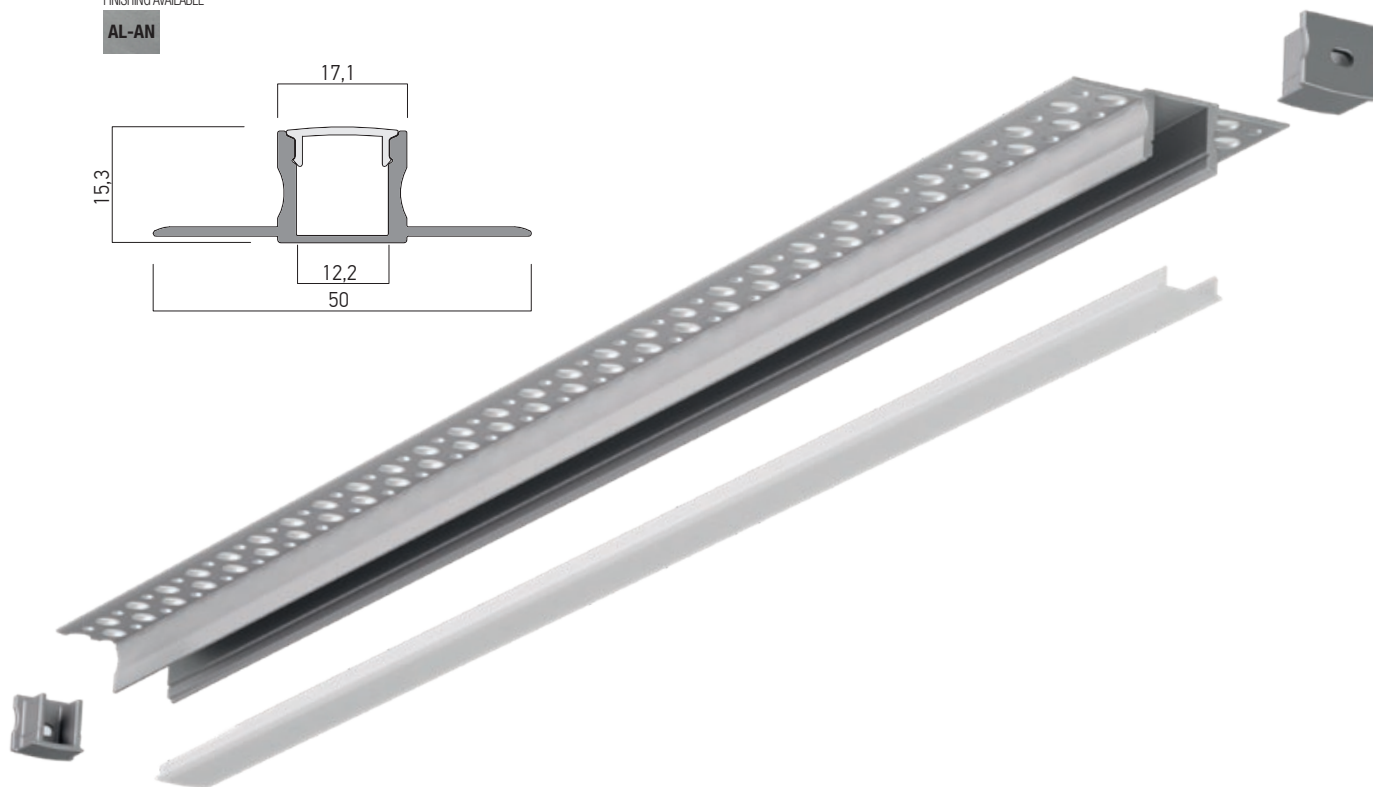

Code

PRF042/300

Lungime/Length/Lunghezza 3000mm.

FINISHING AVAILABLE

AL-AN