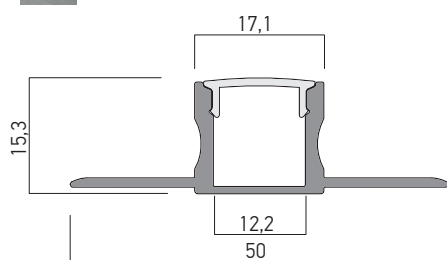

Code

PRF042/300

Lungime/Length/Lunghezza 3000mm.

FINISHING AVAILABLE

AL-AN