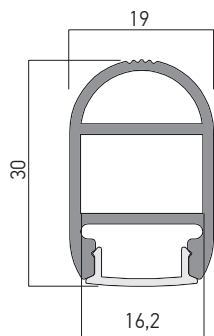

## EN

Extruded and anodized aluminum profile, 2m length, with mounting in closets or dressing sites to support hangers for clothes. Allows the installing and cooling of LED flexible strips with maximum width of 8mm, for the interior lighting. Delivered with frosted polycarbonate diffuser. The profile can be fitted with end caps, which have to be ordered separately. Recommended for indoor applications.

## RO

Profil din aluminiu extrudat și anodizat, lungime 2m, cu montaj în dulapuri sau dressing-uri pentru susținerea umerășelor de haine. Permite instalarea și răcirea benzilor flexibile cu LED-uri cu lățimea maximă de 8 mm, pentru iluminatul interior. Se livrează împreună cu dispersorul din policarbonat satinat. Profilul dispune de accesorii de montaj tip elemente terminale. Toate accesoriile se comandă separat. Recomandat pentru aplicații în interior.

## IT

Profilo in alluminio estruso e anodizzato, lunghezza 2m, per installazione su armadi o dressing, può sostenere le grucce. Permette l'installazione e il raffreddamento di strisce flessibili a LED con una larghezza massima di 8 mm, per l'illuminazione in interni. Fornito con diffusore in policarbonato satinato. Il profilo dispone di accessori di fissaggio, testate di chiusura e elemento di supporto. Tutti gli accessori devono essere ordinati separatamente. Si raccomanda l'utilizzo in interni.

Code

**PRF110/200**

Lungime/Length/Lunghezza 2000mm.