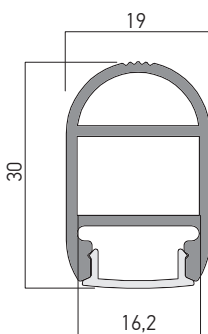

Permette l'installazione e il raffreddamento di strisce flessibili a LED con una larghezza massima di 8 mm, per l'illuminazione in interni.

Fornito con diffusore in policarbonato satinato. Il profilo dispone di accessori di fissaggio, testate di chiusura e elemento di supporto.

Tutti gli accessori devono essere ordinati separatamente.

Si raccomanda l'utilizzo in interni.

Code

PRF110/200

Lungime/Length/Lunghezza 2000mm.

FINISHING AVAILABLE

AL-AN

ACCESSORIES/ACCESORII/ACCESSORI