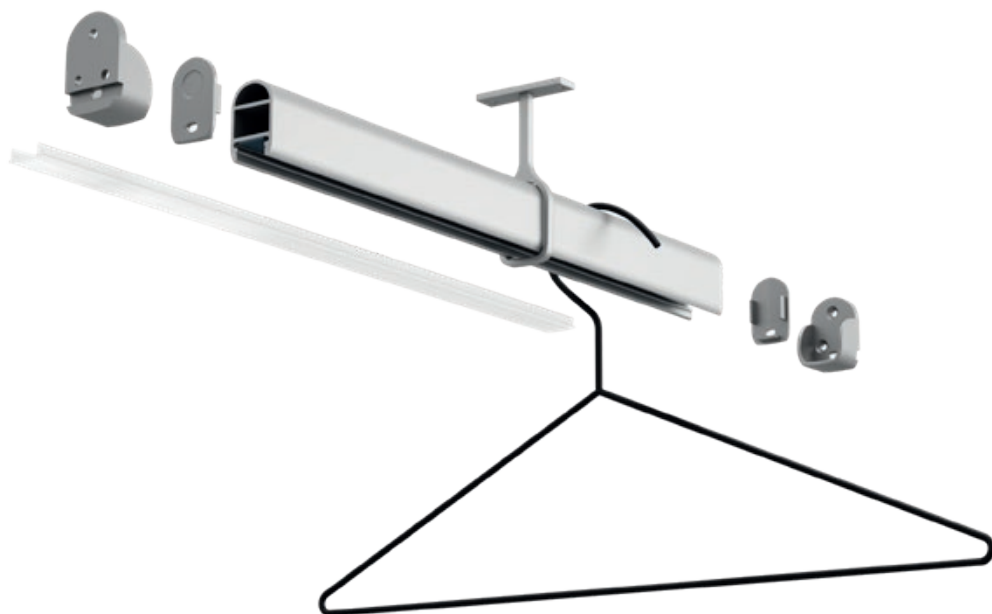

Allows the installing and cooling of LED flexible strips with maximum width of 8mm, for the interior lighting.

Delivered with frosted polycarbonate diffuser.

The profile can be fitted with end caps, which have to be ordered separately.

Recommended for indoor applications.

RO

Profil din aluminiu extrudat și anodizat, lungime 2m, cu montaj în dulapuri sau dressing-uri pentru susținerea umerșelor de haine.

Permite instalarea și răcirea benzilor flexibile cu LED-uri cu lățimea maximă de 8 mm, pentru iluminatul interior.

Se livrează împreună cu dispersorul din policarbonat satinat.

Profilul dispune de accesorii de montaj tip elemente terminale.

Toate accesoriile se comandă separat.

Recomandat pentru aplicații în interior.

IT

Profilo in alluminio estruso e anodizzato, lunghezza 2m, per installazione su armadi o dressing, può sostenere le grucce.

Permette l'installazione e il raffreddamento di strisce flessibili a LED con una larghezza massima di 8 mm, per l'illuminazione in interni.

Fornito con diffusore in policarbonato satinato. Il profilo dispone di accessori di fissaggio, testate di chiusura e elemento di supporto.

Tutti gli accessori devono essere ordinati separatamente.

Si raccomanda l'utilizzo in interni.

Code

PRF110/200

Lungime/Length/Lunghezza 2000mm.

FINISHING AVAILABLE

AL-AN