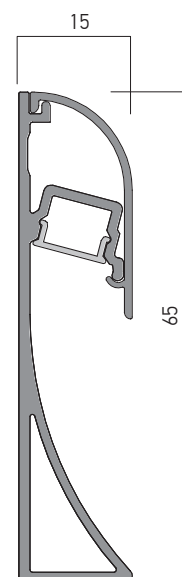

The frontal cover is fixed on the profile by clipping and can be disassembled by pulling.

Delivered with frosted polycarbonate diffuser.

The profile can be fitted with end caps, which have to be ordered separately.

Capacul frontal al profilului fixat prin clipsare de corpul acestuia.

Demontarea acestuia se poate face de asemenea frontal prin tragere.

Livrat echipat cu dispersor din policarbonat satinat.

Profilul dispune de accesorii de montaj tip elemente terminale.

Il coperchio frontale del profilo viene fissato premendo sul profilo.

Può anche essere smontato frontalmente tirando.

Fornito con diffusore in policarbonato satinato.

Il profilo dispone di accessori tipo testate di chiusura.

Lungime/Length/Lunghezza 3000mm.

ACCESSORIES/ACCESORII/ACCESSORI

FINISHING AVAILABLE

S MWH MBK

PRF120TP01 S
PRF120TP01 MWH
PRF120TP01 MBK

End cap of polycarbonate, for PRF120 profile, with access hole for the electrical wires.
Element de capăt din policarbonat, pentru profilul PRF120, cu gaură de acces a conductoarelor electrice.
Tappo di chiusura in policarbonato, per profilo PRF120, con foro di accesso per connessioni elettriche.