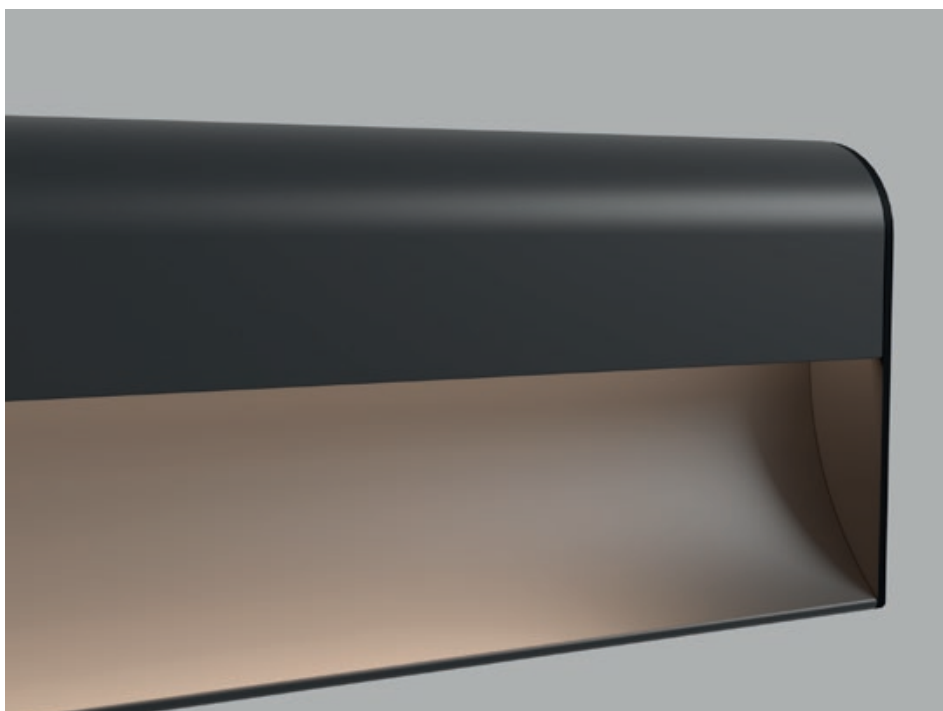

Delivered with frosted polycarbonate diffuser.

The profile can be fitted with end caps, which have to be ordered separately.

Recommended for indoor applications.

RO

Profil din aluminiu extrudat și anodizat, lungime 3m, montaj pe perete tip plintă, cu lumină directă, pentru instalarea și răcirea benzilor flexibile cu LED-uri cu lățimea maximă de 8 mm.

Capacul frontal al profilului fixat prin clipsare de corpul acestuia.

Demontarea acestuia se poate face de asemenea frontal prin tragere.

Livrat echipat cu dispersor din policarbonat satinat.

Profilul dispune de accesorii de montaj tip elemente terminale.

Toate accesoriile se comandă separat.

Recomandat pentru aplicații în interior.

IT

Profilo in alluminio estruso e anodizzato, montaggio a parete, tipo battiscopa, luce diretta, con lunghezza da 3m, per installazione e raffreddamento di strisce flessibili a LED, con una larghezza massima di 8 mm.

Il coperchio frontale del profilo viene fissato premendo sul profilo.

Può anche essere smontato frontalmente tirando.

Fornito con diffusore in policarbonato satinato.

Il profilo dispone di accessori tipo testate di chiusura.

Tutti gli accessori devono essere ordinati separatamente.

Si raccomanda l'utilizzo in interni.

FINISHING AVAILABLE

AL-AN MWH MBK

Code

PRF120/300 AL Aluminum

PRF120/300 MWH Mat white

PRF120/300 MBK Mat Black

Lungime/Length/Lunghezza 3000mm.