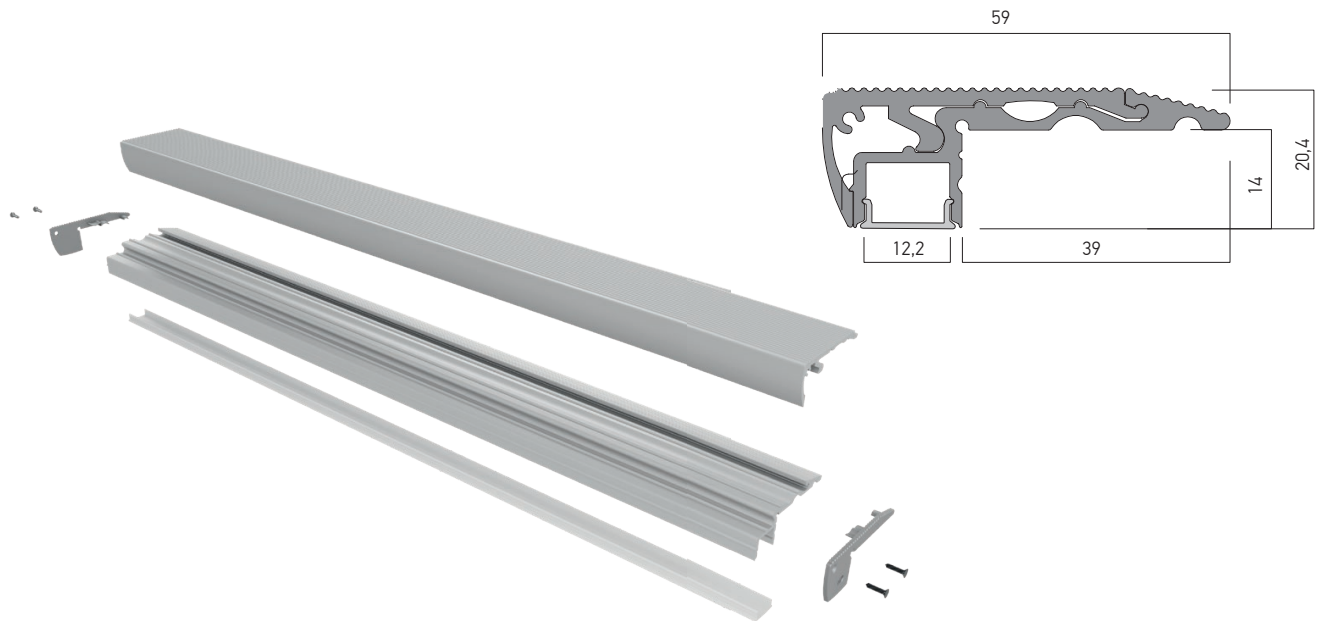

**3 YEARS
WARRANTY**

FINISHING AVAILABLE
AL-AN

EN

Extruded and anodized aluminum profile, for installing and cooling of LED flexible strips, with 2,5 meters length. Used for staircase lighting. Delivered with frosted polycarbonate diffuser. The profile can be equipped with mounting accessories as end caps. All the accessories have to be ordered separately. Recommended for indoor applications.

RO

Profil din aluminiu extrudat și anodizat, pentru instalarea și răcirea benzilor flexibile cu LED-uri, lungime 2,5 metri. Utilizat pentru iluminatul treptelor scărilor. Livrat echipat cu dispersor din policarbonat satinat. Profilul dispune de accesorii de montaj tip elemente terminale. Toate accesoriile se comandă separat. Recomandat pentru aplicații în interior.

IT

Profilo in alluminio estruso e anodizzato, per installazione e raffreddamento di strisce flessibili a LED, lunghezza 2,5 metri. Utilizzato per l'illuminazione di gradini. Fornito con diffusore in policarbonato satinato. Il profilo dispone di accessori tipo testate di chiusura. Tutti gli accessori devono essere ordinati separatamente. Si raccomanda l'utilizzo in interni.

Code

PRF151/250

Lungime/Length/Lunghezza 2500mm

ACCESSORIES/ACCESORII/ACCESSORI

PRF151TP01

End cap of polycarbonate, for PRF151 profile, with access hole for the electrical wires. Painted in silver color.
Element de capăt din policarbonat, pentru profilul PRF151, cu gaură de acces a conductoarelor electrice. Vopsit în culoare argintie.
Tappo di chiusura in policarbonato, per profilo PRF151, con foro di accesso per connessioni elettriche. Verniciato in colore argento.