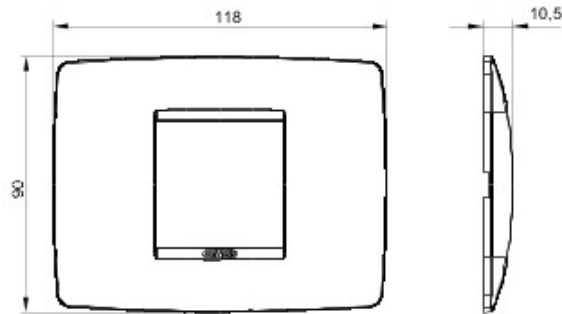

DIMENSIONAL

TECHNICAL SYMBOLOGY

STANDARDS/APPROVALS