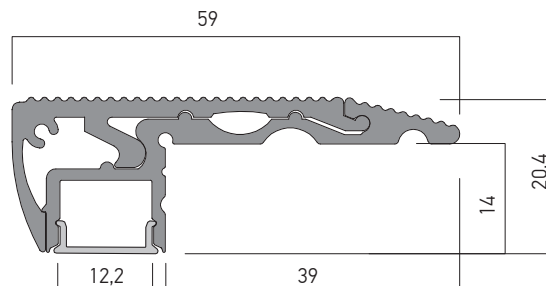

RO

Profil din aluminiu extrudat și anodizat, pentru instalarea și răcirea benzilor flexibile cu LED-uri, lungime 2,5 metri.
Utilizat pentru iluminatul treptelor scării.
Livrat echipat cu dispersor din policarbonat satinat.
Profilul dispune de accesorii de montaj tip elemente terminale.
Toate accesoriile se comandă separat.
Recomandat pentru aplicații în interior.

IT

Profilo in alluminio estruso e anodizzato, per installazione e raffreddamento di strisce flessibili a LED, lunghezza 2,5 metri.
Utilizzato per l'illuminazione di gradini.
Fornito con diffusore in policarbonato satinato.
Il profilo dispone di accessori tipo testate di chiusura.
Tutti gli accessori devono essere ordinati separatamente.
Si raccomanda l'utilizzo in interni.

Code

PRF151/250

Lungime/Length/Lunghezza 2500mm.

FINISHING AVAILABLE

AL-AN

ACCESSORIES/ACCESORII/ACCESSORI

PRF151TP01 End cap of polycarbonate, for PRF151 profile, with access hole for the electrical wires. Painted in silver color.
Element de capăt din policarbonat, pentru profilul PRF151, cu gaură de acces a conductoarelor electrice. Vopsit în culoare argintie.
 Tappo di chiusura in policarbonato, per profilo PRF151, con foro di accesso per connessioni elettriche. Verniciato in colore argento.