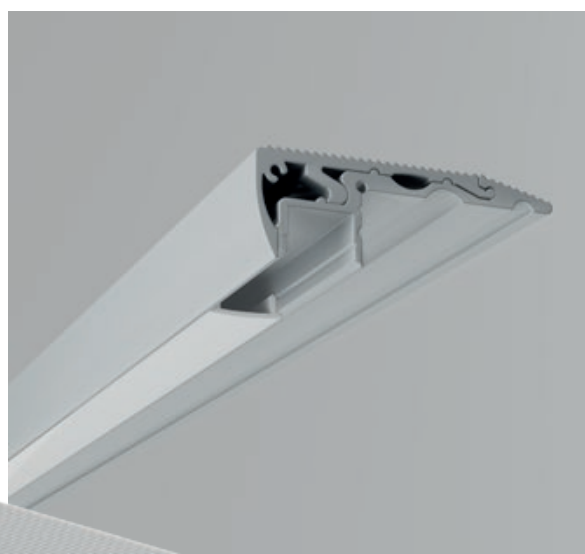

PRF151

3 YEARS
WARRANTY

EN

Extruded and anodized aluminum profile, for installing and cooling of LED flexible strips, with 2,5 meters length.
Used for staircase lighting.
Delivered with frosted polycarbonate diffuser.
The profile can be equipped with mounting accessories as end caps.
All the accessories have to be ordered separately.
Recommended for indoor applications.

RO

Profil din aluminiu extrudat și anodizat, pentru instalarea și răcirea benzilor flexibile cu LED-uri, lungime 2,5 metri.
Utilizat pentru iluminatul treptelor scării.
Livrat echipat cu dispersor din policarbonat satinat.
Profilul dispune de accesorii de montaj tip elemente terminale.
Toate accesoriile se comandă separat.
Recomandat pentru aplicații în interior.

IT

Profilo in alluminio estruso e anodizzato, per installazione e raffreddamento di strisce flessibili a LED, lunghezza 2,5 metri.
Utilizzato per l'illuminazione di gradini.
Fornito con diffusore in policarbonato satinato.
Il profilo dispone di accessori tipo testate di chiusura.
Tutti gli accessori devono essere ordinati separatamente.
Si raccomanda l'utilizzo in interni.

Code

PRF151/250

Lungime/Length/Lunghezza 2500mm.

FINISHING AVAILABLE

AL-AN

ACCESSORIES/ACCESORII/ACCESSORI

PRF151TP01 End cap of polycarbonate, for PRF151 profile, with access hole for the electrical wires. Painted in silver color.
Element de capăt din policarbonat, pentru profilul PRF151, cu gaură de acces a conductoarelor electrice. Vopsit în culoare argintie.
 Tappo di chiusura in policarbonato, per profilo PRF151, con foro di accesso per connessioni elettriche. Verniciato in colore argento.