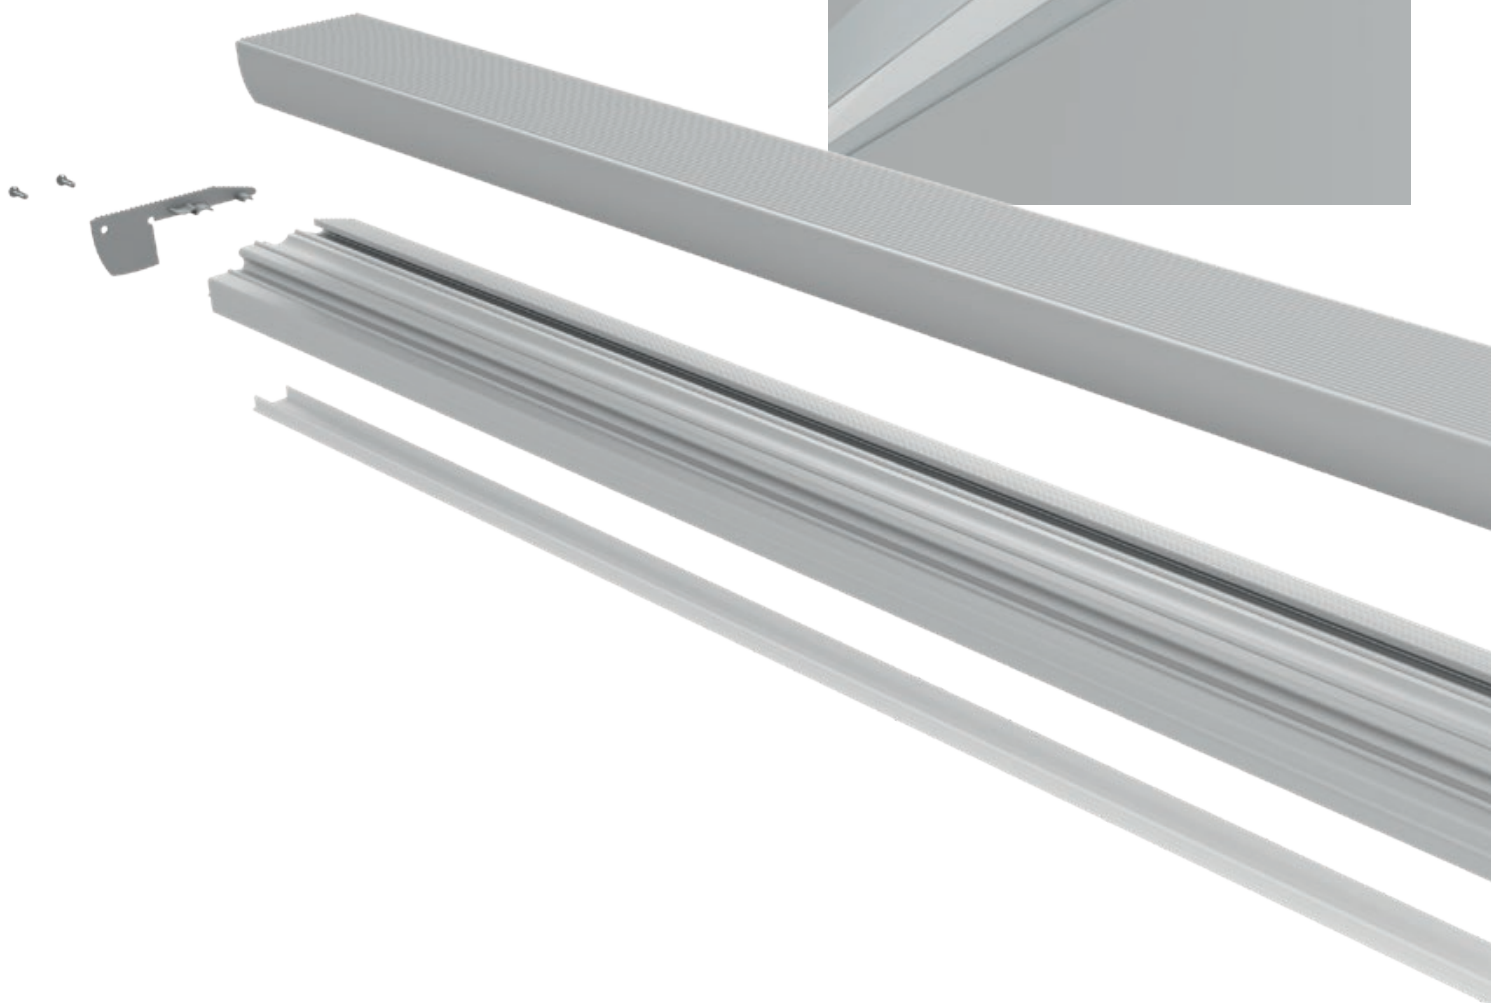

PRF151

3 YEARS
WARRANTY

EN

Extruded and anodized aluminum profile, for installing and cooling of LED flexible strips, with 2,5 meters length.
Used for staircase lighting.
Delivered with frosted polycarbonate diffuser.
The profile can be equipped with mounting accessories as end caps.
All the accessories have to be ordered separately.
Recommended for indoor applications.

RO

Profil din aluminiu extrudat și anodizat, pentru instalarea și răcirea benzilor flexibile cu LED-uri, lungime 2,5 metri.
Utilizat pentru iluminatul treptelor scării.
Livrat echipat cu dispersor din policarbonat satinat.
Profilul dispune de accesorii de montaj tip elemente terminale.
Toate accesoriile se comandă separat.
Recomandat pentru aplicații în interior.

IT

Profilo in alluminio estruso e anodizzato, per installazione e raffreddamento di strisce flessibili a LED, lunghezza 2,5 metri.
Utilizzato per l'illuminazione di gradini.
Fornito con diffusore in policarbonato satinato.
Il profilo dispone di accessori tipo testate di chiusura.
Tutti gli accessori devono essere ordinati separatamente.
Si raccomanda l'utilizzo in interni.

Code

PRF151/250

Lungime/Length/Lunghezza 2500mm.

FINISHING AVAILABLE

AL-AN

ACCESSORIES/ACCESORII/ACCESSORI

PRF151TP01 End cap of polycarbonate, for PRF151 profile, with access hole for the electrical wires. Painted in silver color.
Element de capăt din policarbonat, pentru profilul PRF151, cu gaură de acces a conductoarelor electrice. Vopsit în culoare argintie.
 Tappo di chiusura in policarbonato, per profilo PRF151, con foro di accesso per connessioni elettriche. Verniciato in colore argento.