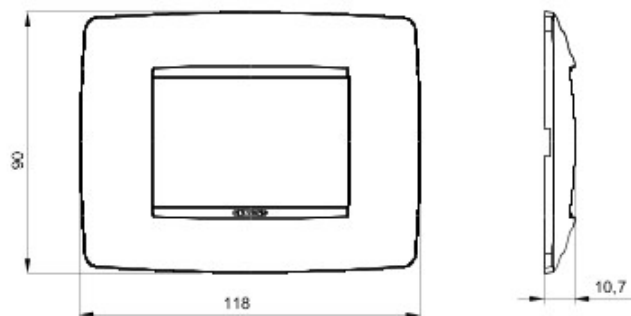

DIMENSIONAL

TECHNICAL SYMBOLOGY

STANDARDS/APPROVALS