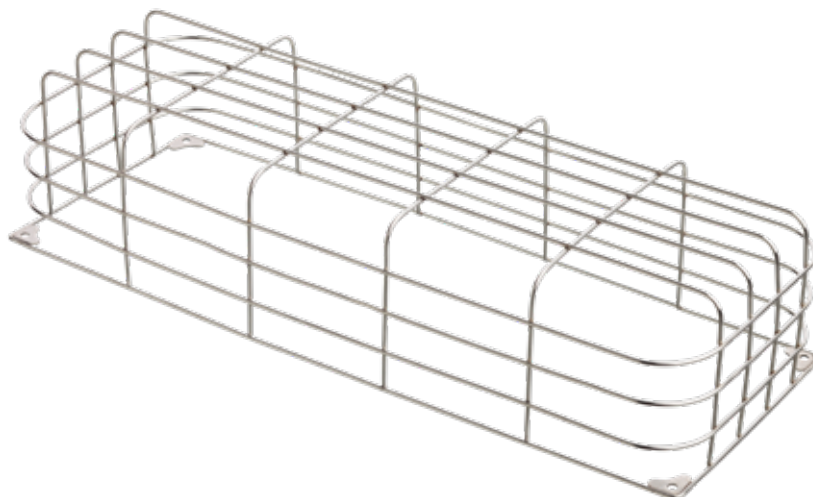

xarrow accessories

PROTECTION GRIDS

AW10PG

Code	Dimension (mm)	Weight
AW10PG	L360xW85xH125	0,17 kg

EN

Metallic protective grid for the emergency light fittings from the range XARROW, AW10LED and AW40LED.

RO

Grilă metalică de protecție pentru corpurile de iluminat de siguranță din gama XARROW, AW10LED și AW40LED.

IT

Griglia di protezione in metallo per apparecchi di illuminazione dalla gamma XARROW, AW10LED e AW40 LED