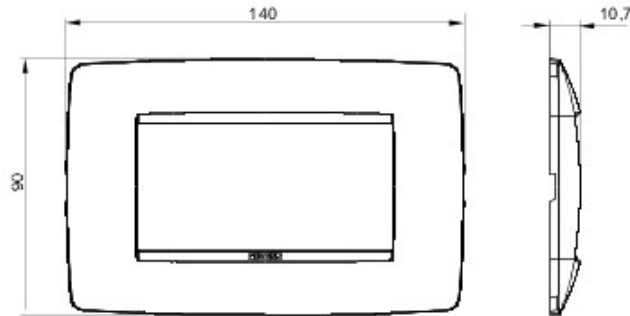

Gamă de rame pentru aparate cablate Chorus, realizate într-o gamă variată de forme, culori materiale și finisaje. Include șase forme diferite (ONE, GEO, LUX, FLAT, ART și ICE) pentru doze dreptunghiulare cu până la 12 module și trei forme diferite (ONE International, GEO International și LUX International) adecvate pentru doze rotunde/pătrate, cu modularitate orizontală/verticală simplă sau multiplă, de la 2 la 2+2+2+2 module. Toate ramele din aparatele cablate Chorus utilizează aceleași suporturi, fără a necesita adaptoare suplimentare. De asemenea, gama include module oarbe, rame etanșe IP55 și rame ornament autoportante pentru profiluri și panouri.

Familie	ONE	Descriere	4 modul
Culoare	Aur	Material	Tehnopolimer
Finisare	Lucios	Pentru montaj suport	GW16804
Glow test conductori	650 °C	Termo-presiune cu bilă	70 °C
Standard	EN 60669-1	Electrocod	0110

DIMENSIONAL

TECHNICAL SYMBOLOGY

STANDARDS/APPROVALS