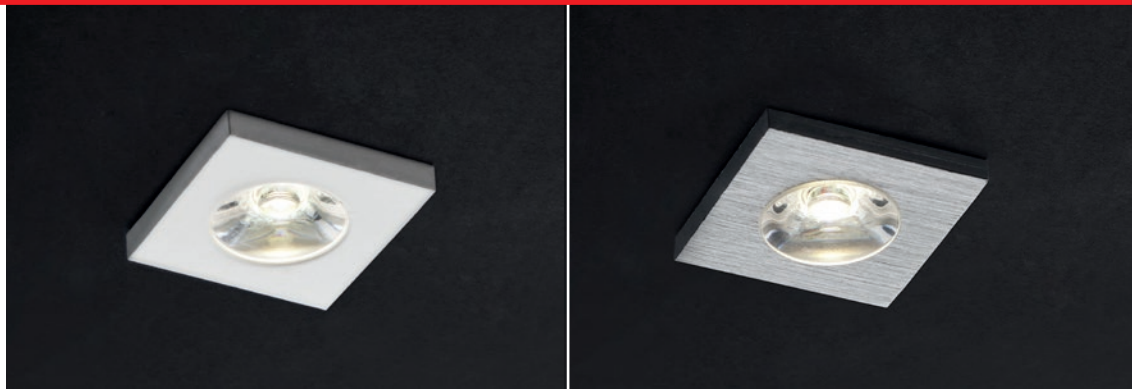

MT 118 LED

RECESSED DOWNLIGHTS
SPOTURI ÎNCASTRATE
INCASSI

Mat white (MWH)

Aluminum (AL)