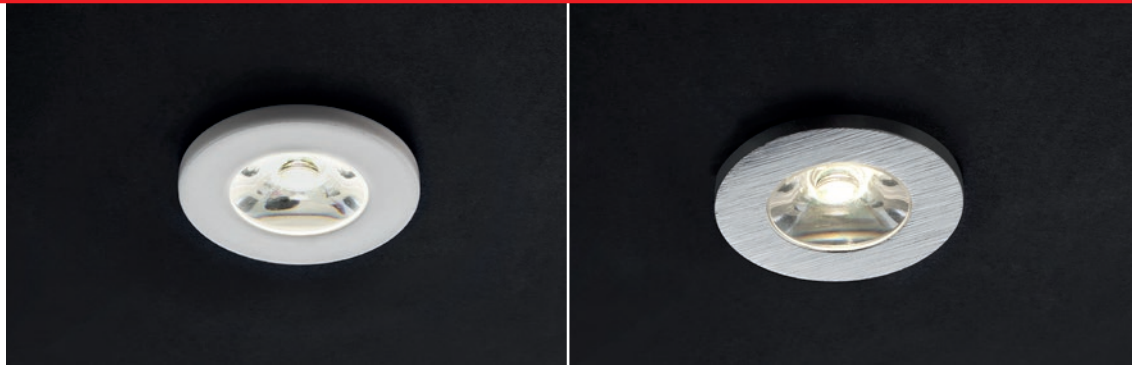

MT 117 LED

RECESSED DOWNLIGHTS
SPOTURI ÎNCASTRATE
INCASSI

Mat white (MWH)

Aluminum (AL)

PHOTOMETRIC DATA

Code	LED type	Power	Input voltage	LED flux	System flux	CCT	Driver	Optics	CRI		Weight
70520 MWH	POWER LED EPISTAR	1x1W	220-240V AC	110 lm	63 lm	3000K	Included	45°	80		0,11 kg
70320 MWH	POWER LED EPISTAR	1x1W	220-240V AC	120 lm	67 lm	4000K	Included	45°	80		0,11 kg
70521 AL	POWER LED EPISTAR	1x1W	220-240V AC	110 lm	63 lm	3000K	Included	45°	80		0,11 kg
70321 AL	POWER LED EPISTAR	1x1W	220-240V AC	120 lm	67 lm	4000K	Included	45°	80		0,11 kg

EN

Round fixed recessed downlights, for interior mounting, equipped with power LEDs.

RO

Corpuri de iluminat rotunde, fixe, încastrate, pentru montaj în interior, echipate cu LED-uri de putere.

IT

Faretti rotondi fissi da incasso per interni, dotati di LED di potenza.

EN

Square fixed recessed downlights, for interior mounting, equipped with power LEDs.

RO

Corpuri de iluminat pătrate, fixe, încastrate, pentru montaj în interior, echipate cu LED-uri de putere.

IT

Faretti quadrati fissi da incasso per interni, dotati di LED di potenza.