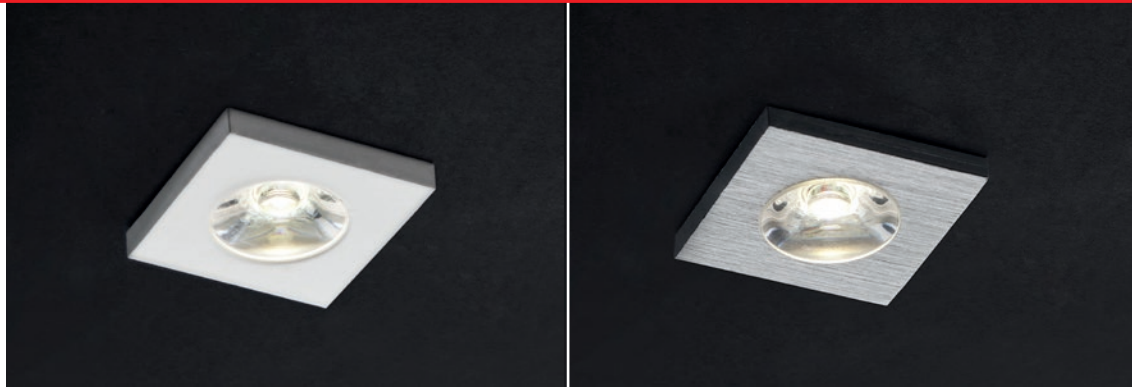

MT 118 LED

RECESSED DOWNLIGHTS
SPOTURI ÎNCASTRATE
INCASSI

Mat white (MWH)

Aluminum (AL)