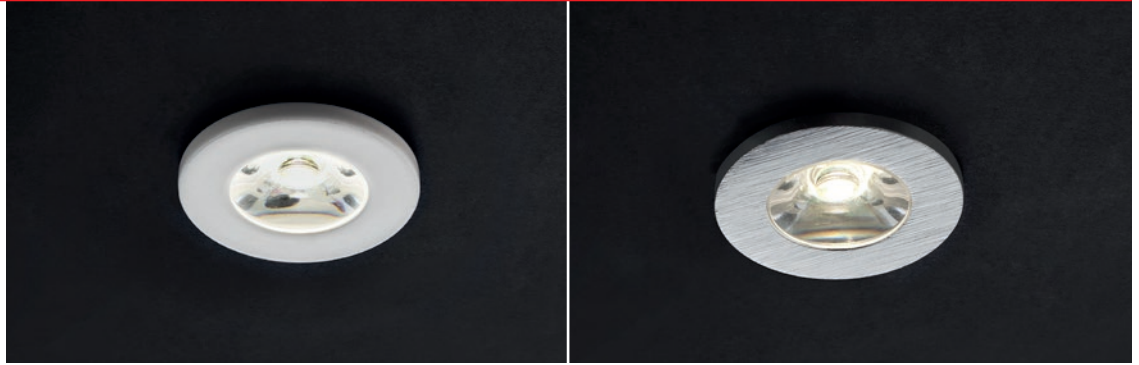

# MT 117 LED

RECESSED DOWNLIGHTS  
SPOTURI ÎNCASTRATE  
INCASSI

Mat white (MWH)

Aluminum (AL)

### EN

Round fixed recessed downlights, for interior mounting, equipped with power LEDs.

### RO

Corpuri de iluminat rotunde, fixe, încastrate, pentru montaj în interior, echipate cu LED-uri de putere.

### IT

Faretti rotondi fissi da incasso per interni, dotati di LED di potenza.