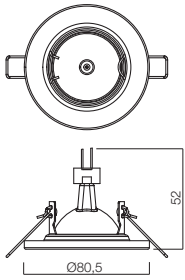

MT 112

RECESSED DOWNLIGHTS
SPOTURI ÎNCASTRATE
INCASSI

White (WH)

Chrome (CH)

Nickel mat (NM)

Antique brass (AB)

PHOTOMETRIC DATA

Code	Bulbs type	Socket	Power	Input voltage	Electric gear		Weight
70307 WH	QR-CB51 / LED	GU5.3	1x50W max.	12V AC	Not included	Ø58 mm	0,13 kg
70308 CH	QR-CB51 / LED	GU5.3	1x50W max.	12V AC	Not included	Ø58 mm	0,13 kg
70309 NM	QR-CB51 / LED	GU5.3	1x50W max.	12V AC	Not included	Ø58 mm	0,13 kg
70310 AB	QR-CB51 / LED	GU5.3	1x50W max.	12V AC	Not included	Ø58 mm	0,13 kg

EN

Recessed round light fittings, fixed, for low voltage (12V) halogen lamps, QR-CB51 type, for LED modules or LED bulbs with same dimensions and type of socket.

RO

Corpuri de iluminat rotunde încastrate, fixe, pentru lămpi halogen la joasă tensiune (12V) tip QR-CB51, pentru module cu LED-uri sau pentru becuri cu LED-uri care au aceleași dimensiuni și tip de soclu.

IT

Faretti da incasso rotondi fissi, per lampade alogene a bassa tensione (12V) QR-CB51, per moduli a LED o per lampadine a LED con le stesse dimensioni e tipo di attacco.