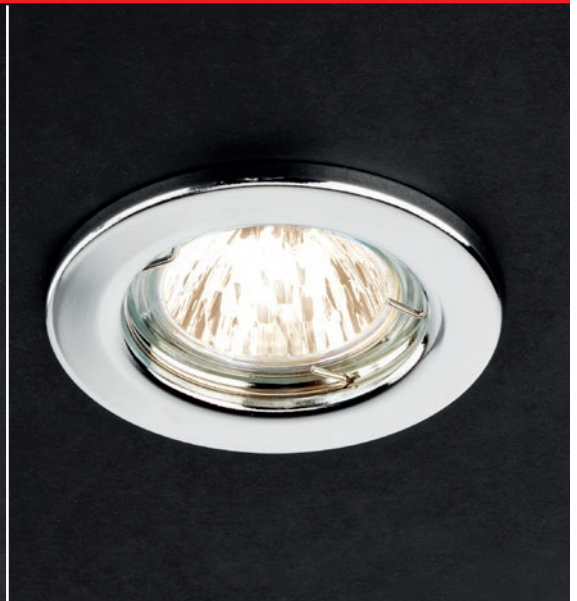

MT 112

RECESSED DOWNLIGHTS
SPOTURI ÎNCASTRATE
INCASSI

White (WH)

Chrome (CH)

Nickel mat (NM)

Antique brass (AB)

PHOTOMETRIC DATA

Code	Bulbs type	Socket	Power	Input voltage	Electric gear		Weight
70307 WH	QR-CB51 / LED	GU5.3	1x50W max.	12V AC	Not included	Ø58 mm	0,13 kg
70308 CH	QR-CB51 / LED	GU5.3	1x50W max.	12V AC	Not included	Ø58 mm	0,13 kg
70309 NM	QR-CB51 / LED	GU5.3	1x50W max.	12V AC	Not included	Ø58 mm	0,13 kg
70310 AB	QR-CB51 / LED	GU5.3	1x50W max.	12V AC	Not included	Ø58 mm	0,13 kg

EN

Recessed round light fittings, fixed, for low voltage (12V) halogen lamps, QR-CB51 type, for LED modules or LED bulbs with same dimensions and type of socket.

RO

Corpuri de iluminat rotunde încastrate, fixe, pentru lămpi halogen la joasă tensiune (12V) tip QR-CB51, pentru module cu LED-uri sau pentru becuri cu LED-uri care au aceleași dimensiuni și tip de soclu.

IT

Faretti da incasso rotondi fissi, per lampade alogene a bassa tensione (12V) QR-CB51, per moduli a LED o per lampadine a LED con le stesse dimensioni e tipo di attacco.