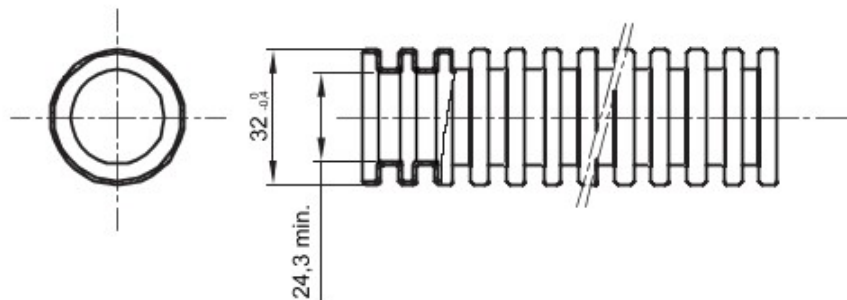

Tuburi de protecție flexibile protejate, gama FK15, realizate din PVC: clasificare 3321, disponibile în șapte diametre, de la 16 la 63 mm, în versiuni cu sau fără sondă de tras cablul, și în șase culori diferite, pentru a permite identificarea diferitelor linii electrice. Adecvat pentru sisteme electrice și/sau transmisii de date pentru instalare: montaj preponderent încastrat în podele, pereți și/sau tavane, precum și în tavane false sau podele flotante.

Culoare	Negru	Material	PVC
Tip	fără sondă de tras cablul	Tuburi Ø (mm)	32
Glow Test conductori	960 °C	Electrocod	2112
Rezistență la comprimare	3 (Mediu - 750 N)	Rezistență la impact	3 (Mediu - 2 J)
Rezistență la îndoire	2 (Pliabil)	Caracteristici electrice	2 (Cu caracteristici de izolație electrică)
Protecție la pătrunderea de obiecte solide fără accesorii	0	Protecție la pătrunderea apei	0
Rezistență la coroziune	PVC cu rezistență naturală la coroziune	Rezistență la incendii	1 (Fără propagare de flăcări)
Rezistența izolației	100 MO la 500V pentru 1 minut	Rigiditate dielectrică	2000 V la 50 Hz pentru 15 minute
Protecție la pătrunderea de obiecte solide cu cuplaj GF	4	Standard	EN 61386-1 EN 61386-22
Clasificare	3321		

DIMENSIONAL

TECHNICAL SYMBOLOGY

GWT

960 °C

STANDARDS/APPROVALS

GEWISS S.p.A. Via A. Volta, 1
24069 Cenate Sotto - Bergamo - Italy
tel. +39 035 94 61 11 fax +39 035 94 69 09

www.gewiss.com
sat@gewiss.com
Last update 19/08/2021