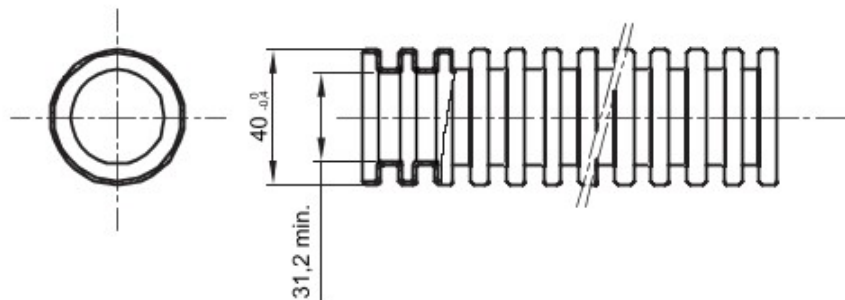

Tuburi de protecție flexibile protejate, gama FK15, realizate din PVC: clasificare 3321, disponibile în șapte diametre, de la 16 la 63 mm, în versiuni cu sau fără sondă de tras cablul, și în șase culori diferite, pentru a permite identificarea diferitelor linii electrice. Adecvat pentru sisteme electrice și/sau transmisii de date pentru instalare: montaj preponderent încastrat în podele, pereți și/sau tavane, precum și în tavane false sau podele flotante.

Culoare	Negru	Material	PVC
Tip	fără sondă de tras cablul	Tuburi Ø (mm)	40
Glow Test conductori	960 °C	Electrocod	2112
Rezistență la comprimare	3 (Mediu - 750 N)	Rezistență la impact	3 (Mediu - 2 J)
Rezistență la îndoire	2 (Pliabil)	Caracteristici electrice	2 (Cu caracteristici de izolație electrică)
Protecție la pătrunderea de obiecte solide fără accesorii	0	Protecție la pătrunderea apei	0
Rezistență la coroziune	PVC cu rezistență naturală la coroziune	Rezistență la incendii	1 (Fără propagare de flăcări)
Rezistența izolației	100 MO la 500V pentru 1 minut	Rigiditate dielectrică	2000 V la 50 Hz pentru 15 minute
Protecție la pătrunderea de obiecte solide cu cuplaj GF	4	Standard	EN 61386-1 EN 61386-22
Clasificare	3321		

DIMENSIONAL