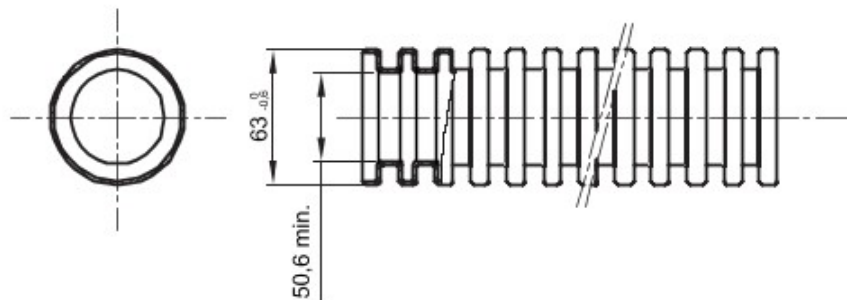

Tuburi de protecție flexibile protejate, gama FK15, realizate din PVC: clasificare 3321, disponibile în șapte diametre, de la 16 la 63 mm, în versiuni cu sau fără sondă de tras cablul, și în șase culori diferite, pentru a permite identificarea diferitelor linii electrice. Adecvat pentru sisteme electrice și/sau transmisii de date pentru instalare: montaj preponderent încastrat în podele, pereți și/sau tavane, precum și în tavane false sau podele flotante.

Culoare	Negru	Material	PVC
Tip	fără sondă de tras cablul	Tuburi Ø (mm)	63
Glow Test conductori	960 °C	Electrocod	2112
Rezistență la comprimare	3 (Mediu - 750 N)	Rezistență la impact	3 (Mediu - 2 J)
Rezistență la îndoire	2 (Pliabil)	Caracteristici electrice	2 (Cu caracteristici de izolație electrică)
Protecție la pătrunderea de obiecte solide fără accesorii	0	Protecție la pătrunderea apei	0
Rezistență la coroziune	PVC cu rezistență naturală la coroziune	Rezistență la incendii	1 (Fără propagare de flăcări)
Rezistența izolației	100 MO la 500V pentru 1 minut	Rigiditate dielectrică	2000 V la 50 Hz pentru 15 minute
Protecție la pătrunderea de obiecte solide cu cuplaj GF	4	Standard	EN 61386-1 EN 61386-22
Clasificare	3321		

### DIMENSIONAL