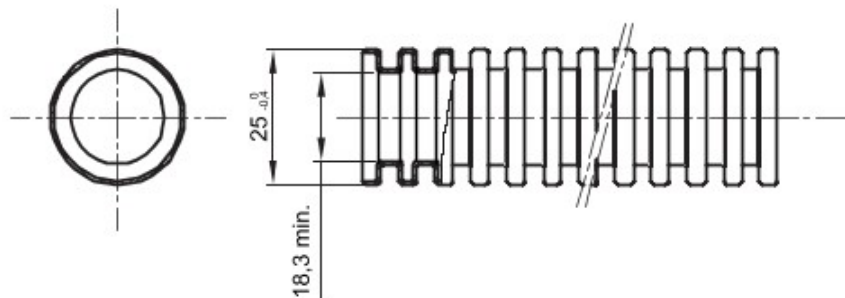

Tuburi de protecție flexibile protejate, gama FK15, realizate din PVC: clasificare 3321, disponibile în șapte diametre, de la 16 la 63 mm, în versiuni cu sau fără sondă de tras cablul, și în șase culori diferite, pentru a permite identificarea diferitelor linii electrice. Adecvat pentru sisteme electrice și/sau transmisii de date pentru instalare: montaj preponderent încastrat în podele, pereți și/sau tavane, precum și în tavane false sau podele flotante.

Culoare	Negru	Material	PVC
Tip	cu sondă de tras cablul	Tuburi Ø (mm)	25
Glow Test conductori	960 °C	Electrocod	2112
Rezistență la comprimare	3 (Mediu - 750 N)	Rezistență la impact	3 (Mediu - 2 J)
Rezistență la îndoire	2 (Pliabil)	Caracteristici electrice	2 (Cu caracteristici de izolație electrică)
Protecție la pătrunderea de obiecte solide fără accesorii	0	Protecție la pătrunderea apei	0
Rezistență la coroziune	PVC cu rezistență naturală la coroziune	Rezistență la incendii	1 (Fără propagare de flăcări)
Rezistența izolației	100 MO la 500V pentru 1 minut	Rigiditate dielectrică	2000 V la 50 Hz pentru 15 minute
Protecție la pătrunderea de obiecte solide cu cuplaj GF	4	Standard	EN 61386-1 EN 61386-22
Clasificare	3321		

DIMENSIONAL