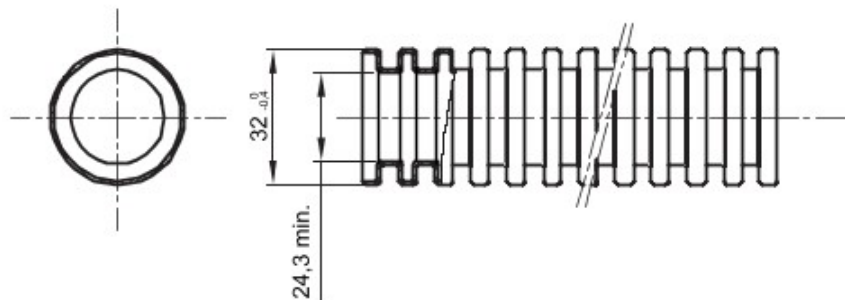

Tuburi de protecție flexibile protejate, gama FK15, realizate din PVC: clasificare 3321, disponibile în șapte diametre, de la 16 la 63 mm, în versiuni cu sau fără sondă de tras cablul, și în șase culori diferite, pentru a permite identificarea diferitelor linii electrice. Adecvat pentru sisteme electrice și/sau transmisii de date pentru instalare: montaj preponderent încastrat în podele, pereți și/sau tavane, precum și în tavane false sau podele flotante.

Culoare	Negru	Material	PVC
Tip	cu sondă de tras cablul	Tuburi Ø (mm)	32
Glow Test conductori	960 °C	Electrocod	2112
Rezistență la comprimare	3 (Mediu - 750 N)	Rezistență la impact	3 (Mediu - 2 J)
Rezistență la îndoire	2 (Pliabil)	Caracteristici electrice	2 (Cu caracteristici de izolație electrică)
Protecție la pătrunderea de obiecte solide fără accesorii	0	Protecție la pătrunderea apei	0
Rezistență la coroziune	PVC cu rezistență naturală la coroziune	Rezistență la incendii	1 (Fără propagare de flăcări)
Rezistența izolației	100 MO la 500V pentru 1 minut	Rigiditate dielectrică	2000 V la 50 Hz pentru 15 minute
Protecție la pătrunderea de obiecte solide cu cuplaj GF	4	Standard	EN 61386-1 EN 61386-22
Clasificare	3321		

### DIMENSIONAL