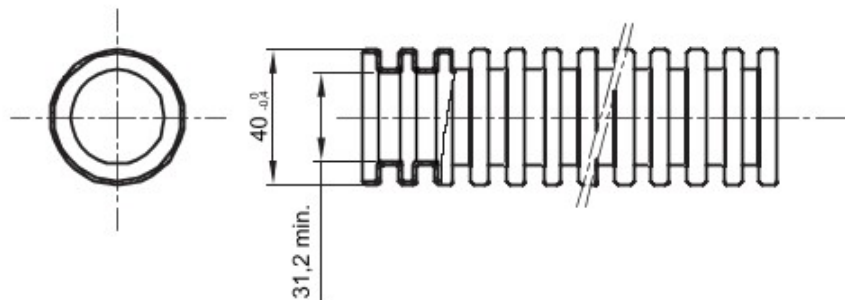

Tuburi de protecție flexibile protejate, gama FK15, realizate din PVC: clasificare 3321, disponibile în șapte diametre, de la 16 la 63 mm, în versiuni cu sau fără sondă de tras cablul, și în șase culori diferite, pentru a permite identificarea diferitelor linii electrice. Adecvat pentru sisteme electrice și/sau transmisii de date pentru instalare: montaj preponderent încastrat în podele, pereți și/sau tavane, precum și în tavane false sau podele flotante.

Culoare	Negru	Material	PVC
Tip	cu sondă de tras cablul	Tuburi Ø (mm)	40
Glow Test conductori	960 °C	Electrocod	2112
Rezistență la comprimare	3 (Mediu - 750 N)	Rezistență la impact	3 (Mediu - 2 J)
Rezistență la îndoire	2 (Pliabil)	Caracteristici electrice	2 (Cu caracteristici de izolație electrică)
Protecție la pătrunderea de obiecte solide fără accesorii	0	Protecție la pătrunderea apei	0
Rezistență la coroziune	PVC cu rezistență naturală la coroziune	Rezistență la incendii	1 (Fără propagare de flăcări)
Rezistența izolației	100 MO la 500V pentru 1 minut	Rigiditate dielectrică	2000 V la 50 Hz pentru 15 minute
Protecție la pătrunderea de obiecte solide cu cuplaj GF	4	Standard	EN 61386-1 EN 61386-22
Clasificare	3321		

### DIMENSIONAL