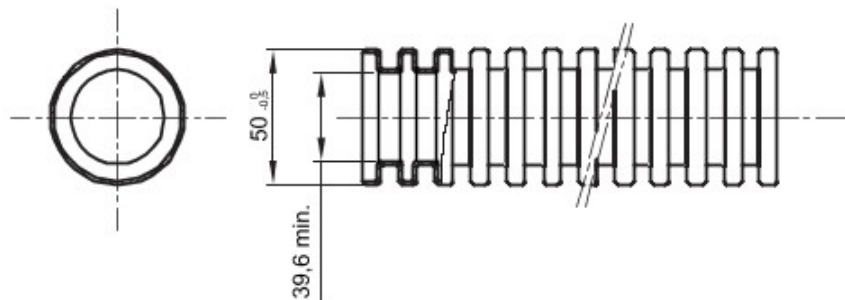

Tuburi de protecție flexibile protejate, gama FK15, realizate din PVC: clasificare 3321, disponibile în șapte diametre, de la 16 la 63 mm, în versiuni cu sau fără sondă de tras cablul, și în șase culori diferite, pentru a permite identificarea diferitelor linii electrice. Adecvat pentru sisteme electrice și/sau transmisii de date pentru instalare: montaj preponderent încastrat în podele, pereți și/sau tavane, precum și în tavane false sau podele flotante.

Culoare	Negru	Material	PVC
Tip	cu sondă de tras cablul	Tuburi Ø (mm)	50
Glow Test conductori	960 °C	Electrocod	2112
Rezistență la comprimare	3 (Mediu - 750 N)	Rezistență la impact	3 (Mediu - 2 J)
Rezistență la îndoire	2 (Pliabil)	Caracteristici electrice	2 (Cu caracteristici de izolație electrică)
Protecție la pătrunderea de obiecte solide fără accesorii	0	Protecție la pătrunderea apei	0
Rezistență la coroziune	PVC cu rezistență naturală la coroziune	Rezistență la incendii	1 (Fără propagare de flăcări)
Rezistența izolației	100 MO la 500V pentru 1 minut	Rigiditate dielectrică	2000 V la 50 Hz pentru 15 minute
Protecție la pătrunderea de obiecte solide cu cuplaj GF	4	Standard	EN 61386-1 EN 61386-22
Clasificare	3321		

DIMENSIONAL

TECHNICAL SYMBOLOGY

GWT

960 °C

STANDARDS/APPROVALS

GEWISS S.p.A. Via A. Volta, 1
24069 Cenate Sotto - Bergamo - Italy
tel. +39 035 94 61 11 fax +39 035 94 69 09

www.gewiss.com
sat@gewiss.com
Last update 19/08/2021