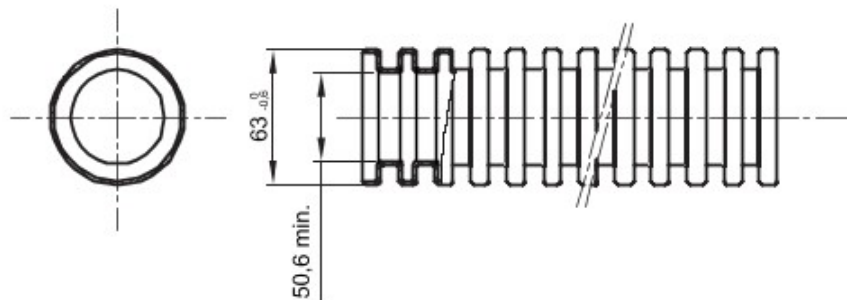

Tuburi de protecție flexibile protejate, gama FK15, realizate din PVC: clasificare 3321, disponibile în șapte diametre, de la 16 la 63 mm, în versiuni cu sau fără sondă de tras cablul, și în șase culori diferite, pentru a permite identificarea diferitelor linii electrice. Adecvat pentru sisteme electrice și/sau transmisii de date pentru instalare: montaj preponderent încastrat în podele, pereți și/sau tavane, precum și în tavane false sau podele flotante.

Culoare	Negru	Material	PVC
Tip	cu sondă de tras cablul	Tuburi Ø (mm)	63
Glow Test conductori	960 °C	Electrocod	2112
Rezistență la comprimare	3 (Mediu - 750 N)	Rezistență la impact	3 (Mediu - 2 J)
Rezistență la îndoire	2 (Pliabil)	Caracteristici electrice	2 (Cu caracteristici de izolație electrică)
Protecție la pătrunderea de obiecte solide fără accesorii	0	Protecție la pătrunderea apei	0
Rezistență la coroziune	PVC cu rezistență naturală la coroziune	Rezistență la incendii	1 (Fără propagare de flăcări)
Rezistența izolației	100 MO la 500V pentru 1 minut	Rigiditate dielectrică	2000 V la 50 Hz pentru 15 minute
Protecție la pătrunderea de obiecte solide cu cuplaj GF	4	Standard	EN 61386-1 EN 61386-22
Clasificare	3321		

### DIMENSIONAL