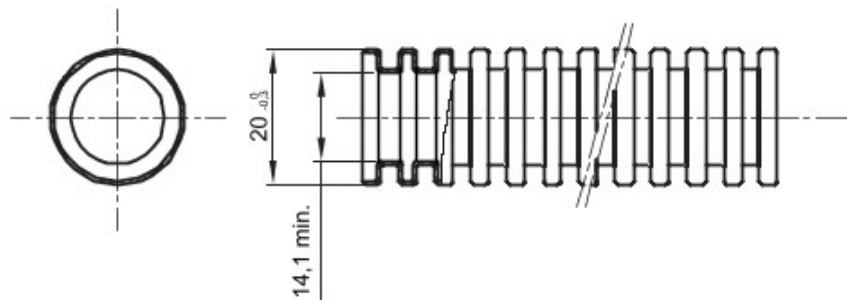

Tuburi de protecție flexibile protejate, gama FK15, realizate din PVC: clasificare 3321, disponibile în șapte diametre, de la 16 la 63 mm, în versiuni cu sau fără sondă de tras cablul, și în șase culori diferite, pentru a permite identificarea diferitelor linii electrice. Adecvat pentru sisteme electrice și/sau transmisii de date pentru instalare: montaj preponderent încastrat în podele, pereți și/sau tavane, precum și în tavane false sau podele flotante.

Culoare	Verde	Material	PVC
Tip	fără sondă de tras cablul	Tuburi Ø (mm)	20
Glow Test conductori	960 °C	Electrocod	2112
Rezistență la comprimare	3 (Mediu - 750 N)	Rezistență la impact	3 (Mediu - 2 J)
Rezistență la îndoire	2 (Pliabil)	Caracteristici electrice	2 (Cu caracteristici de izolație electrică)
Protecție la pătrunderea de obiecte solide fără accesorii	0	Protecție la pătrunderea apei	0
Rezistență la coroziune	PVC cu rezistență naturală la coroziune	Rezistență la incendii	1 (Fără propagare de flăcări)
Rezistența izolației	100 MO la 500V pentru 1 minut	Rigiditate dielectrică	2000 V la 50 Hz pentru 15 minute
Protecție la pătrunderea de obiecte solide cu cuplaj GF	4	Standard	EN 61386-1 EN 61386-22
Clasificare	3321		

DIMENSIONAL