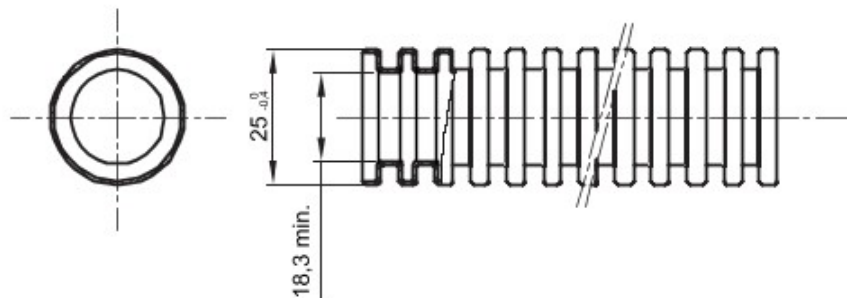

Tuburi de protecție flexibile protejate, gama FK15, realizate din PVC: clasificare 3321, disponibile în șapte diametre, de la 16 la 63 mm, în versiuni cu sau fără sondă de tras cablul, și în șase culori diferite, pentru a permite identificarea diferitelor linii electrice. Adecvat pentru sisteme electrice și/sau transmisii de date pentru instalare: montaj preponderent încastrat în podele, pereți și/sau tavane, precum și în tavane false sau podele flotante.

Culoare	Verde	Material	PVC
Tip	fără sondă de tras cablul	Tuburi Ø (mm)	25
Glow Test conductori	960 °C	Electrocod	2112
Rezistență la comprimare	3 (Mediu - 750 N)	Rezistență la impact	3 (Mediu - 2 J)
Rezistență la îndoire	2 (Pliabil)	Caracteristici electrice	2 (Cu caracteristici de izolație electrică)
Protecție la pătrunderea de obiecte solide fără accesorii	0	Protecție la pătrunderea apei	0
Rezistență la coroziune	PVC cu rezistență naturală la coroziune	Rezistență la incendii	1 (Fără propagare de flăcări)
Rezistența izolației	100 MO la 500V pentru 1 minut	Rigiditate dielectrică	2000 V la 50 Hz pentru 15 minute
Protecție la pătrunderea de obiecte solide cu cuplaj GF	4	Standard	EN 61386-1 EN 61386-22
Clasificare	3321		

DIMENSIONAL

TECHNICAL SYMBOLOGY

GWT

960 °C

STANDARDS/APPROVALS

GEWISS S.p.A. Via A. Volta, 1
24069 Cenate Sotto - Bergamo - Italy
tel. +39 035 94 61 11 fax +39 035 94 69 09

www.gewiss.com
sat@gewiss.com
Last update 19/08/2021