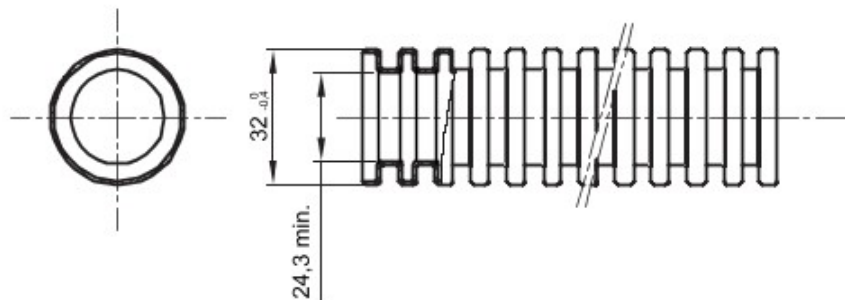

Tuburi de protecție flexibile protejate, gama FK15, realizate din PVC: clasificare 3321, disponibile în șapte diametre, de la 16 la 63 mm, în versiuni cu sau fără sondă de tras cablul, și în șase culori diferite, pentru a permite identificarea diferitelor linii electrice. Adecvat pentru sisteme electrice și/sau transmisii de date pentru instalare: montaj preponderent încastrat în podele, pereți și/sau tavane, precum și în tavane false sau podele flotante.

Culoare	Verde	Material	PVC
Tip	fără sondă de tras cablul	Tuburi Ø (mm)	32
Glow Test conductori	960 °C	Electrocod	2112
Rezistență la comprimare	3 (Mediu - 750 N)	Rezistență la impact	3 (Mediu - 2 J)
Rezistență la îndoire	2 (Pliabil)	Caracteristici electrice	2 (Cu caracteristici de izolație electrică)
Protecție la pătrunderea de obiecte solide fără accesorii	0	Protecție la pătrunderea apei	0
Rezistență la coroziune	PVC cu rezistență naturală la coroziune	Rezistență la incendii	1 (Fără propagare de flăcări)
Rezistența izolației	100 MO la 500V pentru 1 minut	Rigiditate dielectrică	2000 V la 50 Hz pentru 15 minute
Protecție la pătrunderea de obiecte solide cu cuplaj GF	4	Standard	EN 61386-1 EN 61386-22
Clasificare	3321		

DIMENSIONAL

TECHNICAL SYMBOLOGY

GWT

960 °C

STANDARDS/APPROVALS

GEWISS S.p.A. Via A. Volta, 1
24069 Cenate Sotto - Bergamo - Italy
tel. +39 035 94 61 11 fax +39 035 94 69 09

www.gewiss.com
sat@gewiss.com
Last update 19/08/2021

Data, measures, designs and pictures are shown only as informative purposes, and could be changed without previous notice