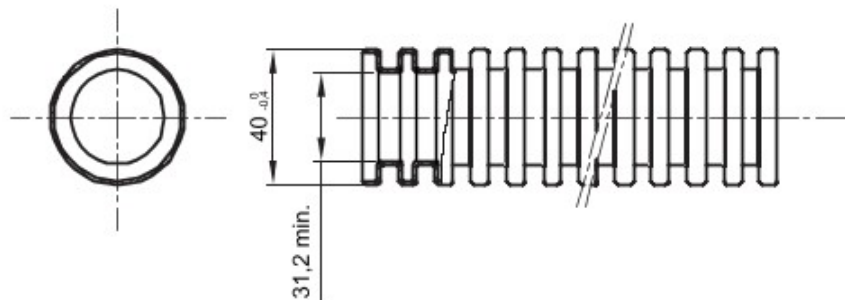

Tuburi de protecție flexibile protejate, gama FK15, realizate din PVC: clasificare 3321, disponibile în șapte diametre, de la 16 la 63 mm, în versiuni cu sau fără sondă de tras cablul, și în șase culori diferite, pentru a permite identificarea diferitelor linii electrice. Adecvat pentru sisteme electrice și/sau transmisii de date pentru instalare: montaj preponderent încastrat în podele, pereți și/sau tavane, precum și în tavane false sau podele flotante.

Culoare	Verde	Material	PVC
Tip	fără sondă de tras cablul	Tuburi Ø (mm)	40
Glow Test conductori	960 °C	Electrocod	2112
Rezistență la comprimare	3 (Mediu - 750 N)	Rezistență la impact	3 (Mediu - 2 J)
Rezistență la îndoire	2 (Pliabil)	Caracteristici electrice	2 (Cu caracteristici de izolație electrică)
Protecție la pătrunderea de obiecte solide fără accesorii	0	Protecție la pătrunderea apei	0
Rezistență la coroziune	PVC cu rezistență naturală la coroziune	Rezistență la incendii	1 (Fără propagare de flăcări)
Rezistența izolației	100 MO la 500V pentru 1 minut	Rigiditate dielectrică	2000 V la 50 Hz pentru 15 minute
Protecție la pătrunderea de obiecte solide cu cuplaj GF	4	Standard	EN 61386-1 EN 61386-22
Clasificare	3321		

DIMENSIONAL

TECHNICAL SYMBOLOGY

GWT

960 °C

STANDARDS/APPROVALS

GEWISS S.p.A. Via A. Volta, 1
24069 Cenate Sotto - Bergamo - Italy
tel. +39 035 94 61 11 fax +39 035 94 69 09

www.gewiss.com
sat@gewiss.com
Last update 19/08/2021