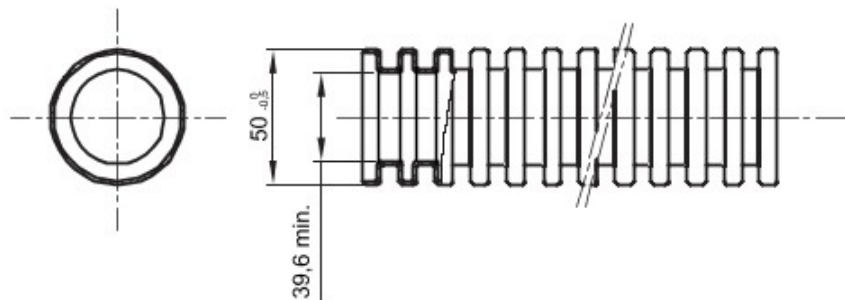

Tuburi de protecție flexibile protejate, gama FK15, realizate din PVC: clasificare 3321, disponibile în șapte diametre, de la 16 la 63 mm, în versiuni cu sau fără sondă de tras cablul, și în șase culori diferite, pentru a permite identificarea diferitelor linii electrice. Adecvat pentru sisteme electrice și/sau transmisii de date pentru instalare: montaj preponderent încastrat în podele, pereți și/sau tavane, precum și în tavane false sau podele flotante.

Culoare	Verde	Material	PVC
Tip	fără sondă de tras cablul	Tuburi Ø (mm)	50
Glow Test conductori	960 °C	Electrocod	2112
Rezistență la comprimare	3 (Mediu - 750 N)	Rezistență la impact	3 (Mediu - 2 J)
Rezistență la îndoire	2 (Pliabil)	Caracteristici electrice	2 (Cu caracteristici de izolație electrică)
Protecție la pătrunderea de obiecte solide fără accesorii	0	Protecție la pătrunderea apei	0
Rezistență la coroziune	PVC cu rezistență naturală la coroziune	Rezistență la incendii	1 (Fără propagare de flăcări)
Rezistența izolației	100 MO la 500V pentru 1 minut	Rigiditate dielectrică	2000 V la 50 Hz pentru 15 minute
Protecție la pătrunderea de obiecte solide cu cuplaj GF	4	Standard	EN 61386-1 EN 61386-22
Clasificare	3321		

DIMENSIONAL

TECHNICAL SYMBOLOGY

GWT

960 °C

STANDARDS/APPROVALS