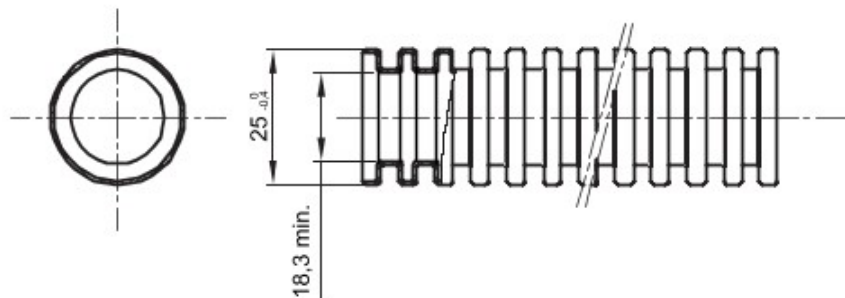

Tuburi de protecție flexibile protejate, gama FK15, realizate din PVC: clasificare 3321, disponibile în șapte diametre, de la 16 la 63 mm, în versiuni cu sau fără sondă de tras cablul, și în șase culori diferite, pentru a permite identificarea diferitelor linii electrice. Adecvat pentru sisteme electrice și/sau transmisii de date pentru instalare: montaj preponderent încastrat în podele, pereți și/sau tavane, precum și în tavane false sau podele flotante.

Culoare	Verde	Material	PVC
Tip	cu sondă de tras cablul	Tuburi Ø (mm)	25
Glow Test conductori	960 °C	Electrocod	2112
Rezistență la comprimare	3 (Mediu - 750 N)	Rezistență la impact	3 (Mediu - 2 J)
Rezistență la îndoire	2 (Pliabil)	Caracteristici electrice	2 (Cu caracteristici de izolație electrică)
Protecție la pătrunderea de obiecte solide fără accesorii	0	Protecție la pătrunderea apei	0
Rezistență la coroziune	PVC cu rezistență naturală la coroziune	Rezistență la incendii	1 (Fără propagare de flăcări)
Rezistența izolației	100 MO la 500V pentru 1 minut	Rigiditate dielectrică	2000 V la 50 Hz pentru 15 minute
Protecție la pătrunderea de obiecte solide cu cuplaj GF	4	Standard	EN 61386-1 EN 61386-22
Clasificare	3321		

DIMENSIONAL

TECHNICAL SYMBOLOGY

GWT

960 °C

STANDARDS/APPROVALS

GEWISS S.p.A. Via A. Volta, 1
24069 Cenate Sotto - Bergamo - Italy
tel. +39 035 94 61 11 fax +39 035 94 69 09

www.gewiss.com
sat@gewiss.com
Last update 19/08/2021