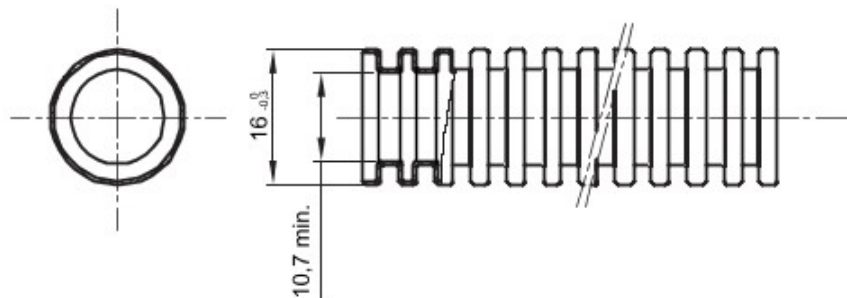

Tuburi de protecție flexibile protejate, gama FK15, realizate din PVC: clasificare 3321, disponibile în șapte diametre, de la 16 la 63 mm, în versiuni cu sau fără sondă de tras cablul, și în șase culori diferite, pentru a permite identificarea diferitelor linii electrice. Adecvat pentru sisteme electrice și/sau transmisii de date pentru instalare: montaj preponderent încastrat în podele, pereți și/sau tavane, precum și în tavane false sau podele flotante.

Culoare	Albastre	Material	PVC
Tip	fără sondă de tras cablul	Tuburi Ø (mm)	16
Glow Test conductori	960 °C	Electrocod	2112
Rezistență la comprimare	3 (Mediu - 750 N)	Rezistență la impact	3 (Mediu - 2 J)
Rezistență la îndoire	2 (Pliabil)	Caracteristici electrice	2 (Cu caracteristici de izolație electrică)
Protecție la pătrunderea de obiecte solide fără accesorii	0	Protecție la pătrunderea apei	0
Rezistență la coroziune	PVC cu rezistență naturală la coroziune	Rezistență la incendii	1 (Fără propagare de flăcări)
Rezistența izolației	100 MO la 500V pentru 1 minut	Rigiditate dielectrică	2000 V la 50 Hz pentru 15 minute
Protecție la pătrunderea de obiecte solide cu cuplaj GF	4	Standard	EN 61386-1 EN 61386-22
Clasificare	3321		

### DIMENSIONAL