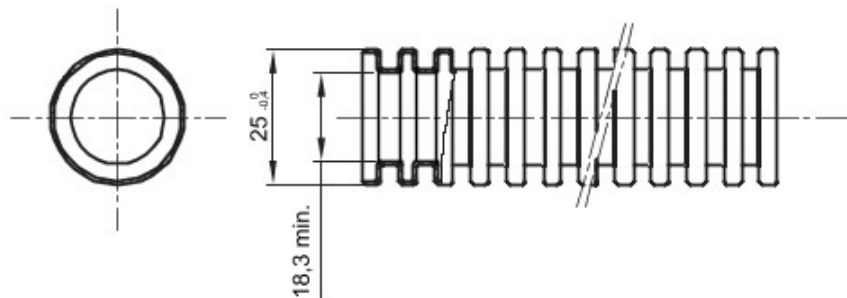

Tuburi de protecție flexibile protejate, gama FK15, realizate din PVC: clasificare 3321, disponibile în șapte diametre, de la 16 la 63 mm, în versiuni cu sau fără sondă de tras cablul, și în șase culori diferite, pentru a permite identificarea diferitelor linii electrice. Adecvat pentru sisteme electrice și/sau transmisii de date pentru instalare: montaj preponderent încastrat în podele, pereți și/sau tavane, precum și în tavane false sau podele flotante.

Culoare	Albastre	Material	PVC
Tip	fără sondă de tras cablul	Tuburi Ø (mm)	25
Glow Test conductori	960 °C	Electrocod	2112
Rezistență la comprimare	3 (Mediu - 750 N)	Rezistență la impact	3 (Mediu - 2 J)
Rezistență la îndoire	2 (Pliabil)	Caracteristici electrice	2 (Cu caracteristici de izolație electrică)
Protecție la pătrunderea de obiecte solide fără accesorii	0	Protecție la pătrunderea apei	0
Rezistență la coroziune	PVC cu rezistență naturală la coroziune	Rezistență la incendii	1 (Fără propagare de flăcări)
Rezistența izolației	100 MO la 500V pentru 1 minut	Rigiditate dielectrică	2000 V la 50 Hz pentru 15 minute
Protecție la pătrunderea de obiecte solide cu cuplaj GF	4	Standard	EN 61386-1 EN 61386-22
Clasificare	3321		

DIMENSIONAL