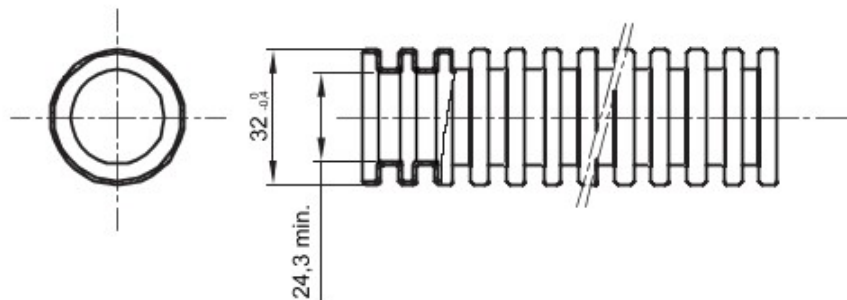

Tuburi de protecție flexibile protejate, gama FK15, realizate din PVC: clasificare 3321, disponibile în șapte diametre, de la 16 la 63 mm, în versiuni cu sau fără sondă de tras cablul, și în șase culori diferite, pentru a permite identificarea diferitelor linii electrice. Adecvat pentru sisteme electrice și/sau transmisii de date pentru instalare: montaj preponderent încastrat în podele, pereți și/sau tavane, precum și în tavane false sau podele flotante.

Culoare	Albastre	Material	PVC
Tip	fără sondă de tras cablul	Tuburi Ø (mm)	32
Glow Test conductori	960 °C	Electrocod	2112
Rezistență la comprimare	3 (Mediu - 750 N)	Rezistență la impact	3 (Mediu - 2 J)
Rezistență la îndoire	2 (Pliabil)	Caracteristici electrice	2 (Cu caracteristici de izolație electrică)
Protecție la pătrunderea de obiecte solide fără accesorii	0	Protecție la pătrunderea apei	0
Rezistență la coroziune	PVC cu rezistență naturală la coroziune	Rezistență la incendii	1 (Fără propagare de flăcări)
Rezistența izolației	100 MO la 500V pentru 1 minut	Rigiditate dielectrică	2000 V la 50 Hz pentru 15 minute
Protecție la pătrunderea de obiecte solide cu cuplaj GF	4	Standard	EN 61386-1 EN 61386-22
Clasificare	3321		

DIMENSIONAL

TECHNICAL SYMBOLOGY

GWT

960 °C

STANDARDS/APPROVALS

GEWISS S.p.A. Via A. Volta, 1
24069 Cenate Sotto - Bergamo - Italy
tel. +39 035 94 61 11 fax +39 035 94 69 09

www.gewiss.com
sat@gewiss.com
Last update 19/08/2021