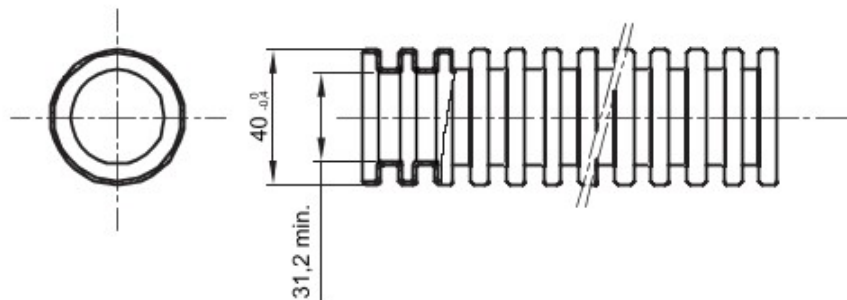

Tuburi de protecție flexibile protejate, gama FK15, realizate din PVC: clasificare 3321, disponibile în șapte diametre, de la 16 la 63 mm, în versiuni cu sau fără sondă de tras cablul, și în șase culori diferite, pentru a permite identificarea diferitelor linii electrice. Adecvat pentru sisteme electrice și/sau transmisii de date pentru instalare: montaj preponderent încastrat în podele, pereți și/sau tavane, precum și în tavane false sau podele flotante.

Culoare	Albastre	Material	PVC
Tip	fără sondă de tras cablul	Tuburi Ø (mm)	40
Glow Test conductori	960 °C	Electrocod	2112
Rezistență la comprimare	3 (Mediu - 750 N)	Rezistență la impact	3 (Mediu - 2 J)
Rezistență la îndoire	2 (Pliabil)	Caracteristici electrice	2 (Cu caracteristici de izolație electrică)
Protecție la pătrunderea de obiecte solide fără accesorii	0	Protecție la pătrunderea apei	0
Rezistență la coroziune	PVC cu rezistență naturală la coroziune	Rezistență la incendii	1 (Fără propagare de flăcări)
Rezistența izolației	100 MO la 500V pentru 1 minut	Rigiditate dielectrică	2000 V la 50 Hz pentru 15 minute
Protecție la pătrunderea de obiecte solide cu cuplaj GF	4	Standard	EN 61386-1 EN 61386-22
Clasificare	3321		

DIMENSIONAL

TECHNICAL SYMBOLOGY

GWT

960 °C

STANDARDS/APPROVALS

GEWISS S.p.A. Via A. Volta, 1
24069 Cenate Sotto - Bergamo - Italy
tel. +39 035 94 61 11 fax +39 035 94 69 09

www.gewiss.com
sat@gewiss.com
Last update 19/08/2021