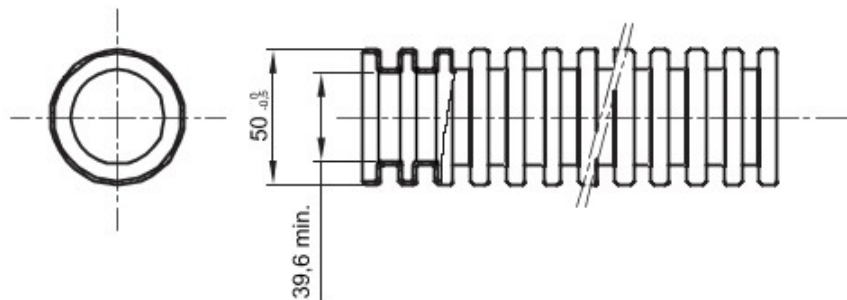

Tuburi de protecție flexibile protejate, gama FK15, realizate din PVC: clasificare 3321, disponibile în șapte diametre, de la 16 la 63 mm, în versiuni cu sau fără sondă de tras cablul, și în șase culori diferite, pentru a permite identificarea diferitelor linii electrice. Adecvat pentru sisteme electrice și/sau transmisii de date pentru instalare: montaj preponderent încastrat în podele, pereți și/sau tavane, precum și în tavane false sau podele flotante.

Culoare	Albastre	Material	PVC
Tip	fără sondă de tras cablul	Tuburi Ø (mm)	50
Glow Test conductori	960 °C	Electrocod	2112
Rezistență la comprimare	3 (Mediu - 750 N)	Rezistență la impact	3 (Mediu - 2 J)
Rezistență la îndoire	2 (Pliabil)	Caracteristici electrice	2 (Cu caracteristici de izolație electrică)
Protecție la pătrunderea de obiecte solide fără accesorii	0	Protecție la pătrunderea apei	0
Rezistență la coroziune	PVC cu rezistență naturală la coroziune	Rezistență la incendii	1 (Fără propagare de flăcări)
Rezistența izolației	100 MO la 500V pentru 1 minut	Rigiditate dielectrică	2000 V la 50 Hz pentru 15 minute
Protecție la pătrunderea de obiecte solide cu cuplaj GF	4	Standard	EN 61386-1 EN 61386-22
Clasificare	3321		

DIMENSIONAL