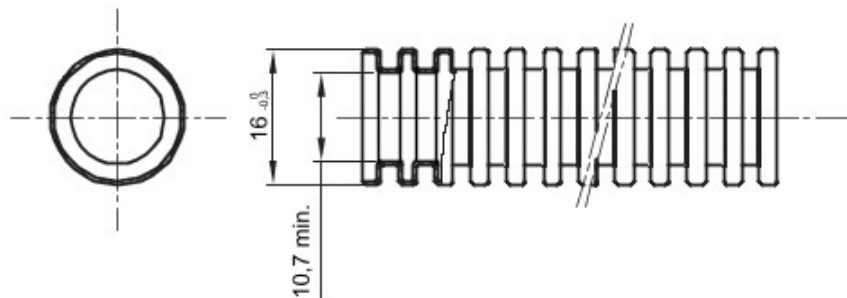

Tuburi de protecție flexibile protejate, gama FK15, realizate din PVC: clasificare 3321, disponibile în șapte diametre, de la 16 la 63 mm, în versiuni cu sau fără sondă de tras cablul, și în șase culori diferite, pentru a permite identificarea diferitelor linii electrice. Adecvat pentru sisteme electrice și/sau transmisii de date pentru instalare: montaj preponderent încastrat în podele, pereți și/sau tavane, precum și în tavane false sau podele flotante.

Culoare	Albastre	Material	PVC
Tip	cu sondă de tras cablul	Tuburi Ø (mm)	16
Glow Test conductori	960 °C	Electrocod	2112
Rezistență la comprimare	3 (Mediu - 750 N)	Rezistență la impact	3 (Mediu - 2 J)
Rezistență la îndoire	2 (Pliabil)	Caracteristici electrice	2 (Cu caracteristici de izolație electrică)
Protecție la pătrunderea de obiecte solide fără accesorii	0	Protecție la pătrunderea apei	0
Rezistență la coroziune	PVC cu rezistență naturală la coroziune	Rezistență la incendii	1 (Fără propagare de flăcări)
Rezistența izolației	100 MO la 500V pentru 1 minut	Rigiditate dielectrică	2000 V la 50 Hz pentru 15 minute
Protecție la pătrunderea de obiecte solide cu cuplaj GF	4	Standard	EN 61386-1 EN 61386-22
Clasificare	3321		

DIMENSIONAL

TECHNICAL SYMBOLOGY

GWT

960 °C

STANDARDS/APPROVALS

GEWISS S.p.A. Via A. Volta, 1
24069 Cenate Sotto - Bergamo - Italy
tel. +39 035 94 61 11 fax +39 035 94 69 09

www.gewiss.com
sat@gewiss.com
Last update 19/08/2021