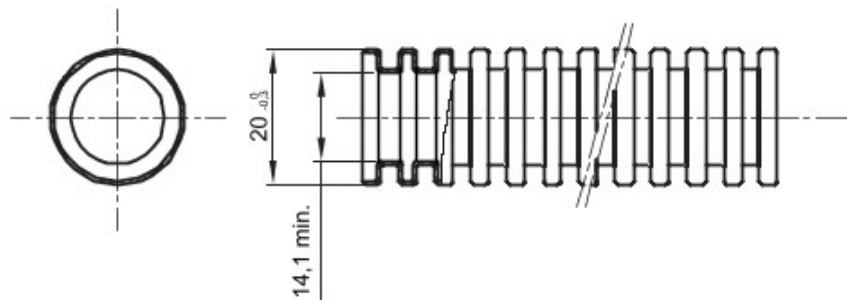

Tuburi de protecție flexibile protejate, gama FK15, realizate din PVC: clasificare 3321, disponibile în șapte diametre, de la 16 la 63 mm, în versiuni cu sau fără sondă de tras cablul, și în șase culori diferite, pentru a permite identificarea diferitelor linii electrice. Adecvat pentru sisteme electrice și/sau transmisii de date pentru instalare: montaj preponderent încastrat în podele, pereți și/sau tavane, precum și în tavane false sau podele flotante.

Culoare	Albastre	Material	PVC
Tip	cu sondă de tras cablul	Tuburi Ø (mm)	20
Glow Test conductori	960 °C	Electrocod	2112
Rezistență la comprimare	3 (Mediu - 750 N)	Rezistență la impact	3 (Mediu - 2 J)
Rezistență la îndoire	2 (Pliabil)	Caracteristici electrice	2 (Cu caracteristici de izolație electrică)
Protecție la pătrunderea de obiecte solide fără accesorii	0	Protecție la pătrunderea apei	0
Rezistență la coroziune	PVC cu rezistență naturală la coroziune	Rezistență la incendii	1 (Fără propagare de flăcări)
Rezistența izolației	100 MO la 500V pentru 1 minut	Rigiditate dielectrică	2000 V la 50 Hz pentru 15 minute
Protecție la pătrunderea de obiecte solide cu cuplaj GF	4	Standard	EN 61386-1 EN 61386-22
Clasificare	3321		

DIMENSIONAL