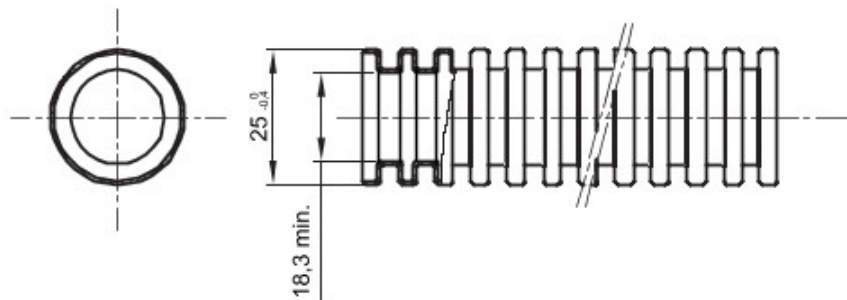

Tuburi de protecție flexibile protejate, gama FK15, realizate din PVC: clasificare 3321, disponibile în șapte diametre, de la 16 la 63 mm, în versiuni cu sau fără sondă de tras cablul, și în șase culori diferite, pentru a permite identificarea diferitelor linii electrice. Adecvat pentru sisteme electrice și/sau transmisii de date pentru instalare: montaj preponderent încastrat în podele, pereți și/sau tavane, precum și în tavane false sau podele flotante.

Culoare	Albastre	Material	PVC
Tip	cu sondă de tras cablul	Tuburi Ø (mm)	25
Glow Test conductori	960 °C	Electrocod	2112
Rezistență la comprimare	3 (Mediu - 750 N)	Rezistență la impact	3 (Mediu - 2 J)
Rezistență la îndoire	2 (Pliabil)	Caracteristici electrice	2 (Cu caracteristici de izolație electrică)
Protecție la pătrunderea de obiecte solide fără accesorii	0	Protecție la pătrunderea apei	0
Rezistență la coroziune	PVC cu rezistență naturală la coroziune	Rezistență la incendii	1 (Fără propagare de flăcări)
Rezistența izolației	100 MO la 500V pentru 1 minut	Rigiditate dielectrică	2000 V la 50 Hz pentru 15 minute
Protecție la pătrunderea de obiecte solide cu cuplaj GF	4	Standard	EN 61386-1 EN 61386-22
Clasificare	3321		

DIMENSIONAL

TECHNICAL SYMBOLOGY

GWT

960 °C

STANDARDS/APPROVALS

GEWISS S.p.A. Via A. Volta, 1
24069 Cenate Sotto - Bergamo - Italy
tel. +39 035 94 61 11 fax +39 035 94 69 09

www.gewiss.com
sat@gewiss.com
Last update 19/08/2021