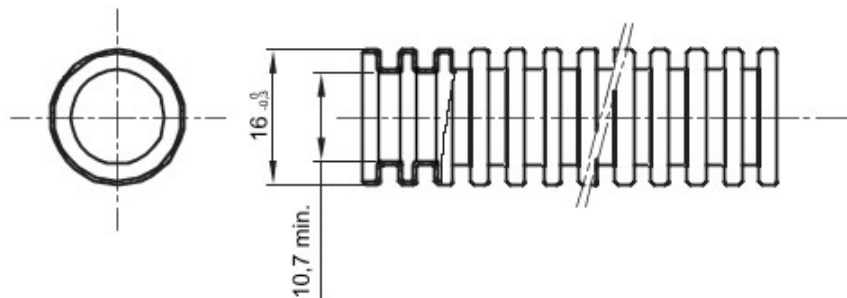

Tuburi de protecție flexibile protejate, gama FK15, realizate din PVC: clasificare 3321, disponibile în șapte diametre, de la 16 la 63 mm, în versiuni cu sau fără sondă de tras cablul, și în șase culori diferite, pentru a permite identificarea diferitelor linii electrice. Adecvat pentru sisteme electrice și/sau transmisii de date pentru instalare: montaj preponderent încastrat în podele, pereți și/sau tavane, precum și în tavane false sau podele flotante.

Culoare	Maro	Material	PVC
Tip	fără sondă de tras cablul	Tuburi Ø (mm)	16
Glow Test conductori	960 °C	Electrocod	2112
Rezistență la comprimare	3 (Mediu - 750 N)	Rezistență la impact	3 (Mediu - 2 J)
Rezistență la îndoire	2 (Pliabil)	Caracteristici electrice	2 (Cu caracteristici de izolație electrică)
Protecție la pătrunderea de obiecte solide fără accesorii	0	Protecție la pătrunderea apei	0
Rezistență la coroziune	PVC cu rezistență naturală la coroziune	Rezistență la incendii	1 (Fără propagare de flăcări)
Rezistența izolației	100 MO la 500V pentru 1 minut	Rigiditate dielectrică	2000 V la 50 Hz pentru 15 minute
Protecție la pătrunderea de obiecte solide cu cuplaj GF	4	Standard	EN 61386-1 EN 61386-22
Clasificare	3321		

DIMENSIONAL

TECHNICAL SYMBOLOGY

GWT

960 °C

STANDARDS/APPROVALS

GEWISS S.p.A. Via A. Volta, 1
24069 Cenate Sotto - Bergamo - Italy
tel. +39 035 94 61 11 fax +39 035 94 69 09

www.gewiss.com
sat@gewiss.com
Last update 19/08/2021