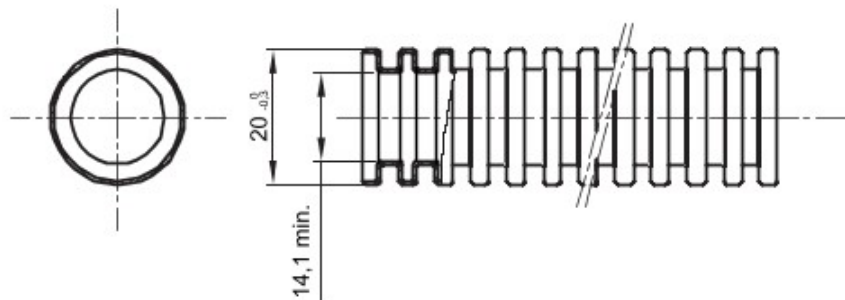

Tuburi de protecție flexibile protejate, gama FK15, realizate din PVC: clasificare 3321, disponibile în șapte diametre, de la 16 la 63 mm, în versiuni cu sau fără sondă de tras cablul, și în șase culori diferite, pentru a permite identificarea diferitelor linii electrice. Adecvat pentru sisteme electrice și/sau transmisii de date pentru instalare: montaj preponderent încastrat în podele, pereți și/sau tavane, precum și în tavane false sau podele flotante.

Culoare	Maro	Material	PVC
Tip	fără sondă de tras cablul	Tuburi Ø (mm)	20
Glow Test conductori	960 °C	Electrocod	2112
Rezistență la comprimare	3 (Mediu - 750 N)	Rezistență la impact	3 (Mediu - 2 J)
Rezistență la îndoire	2 (Pliabil)	Caracteristici electrice	2 (Cu caracteristici de izolație electrică)
Protecție la pătrunderea de obiecte solide fără accesorii	0	Protecție la pătrunderea apei	0
Rezistență la coroziune	PVC cu rezistență naturală la coroziune	Rezistență la incendii	1 (Fără propagare de flăcări)
Rezistența izolației	100 MO la 500V pentru 1 minut	Rigiditate dielectrică	2000 V la 50 Hz pentru 15 minute
Protecție la pătrunderea de obiecte solide cu cuplaj GF	4	Standard	EN 61386-1 EN 61386-22
Clasificare	3321		

DIMENSIONAL

TECHNICAL SYMBOLOGY

GWT

960 °C

STANDARDS/APPROVALS

GEWISS S.p.A. Via A. Volta, 1
24069 Cenate Sotto - Bergamo - Italy
tel. +39 035 94 61 11 fax +39 035 94 69 09

www.gewiss.com
sat@gewiss.com
Last update 19/08/2021

Data, measures, designs and pictures are shown only as informative purposes, and could be changed without previous notice