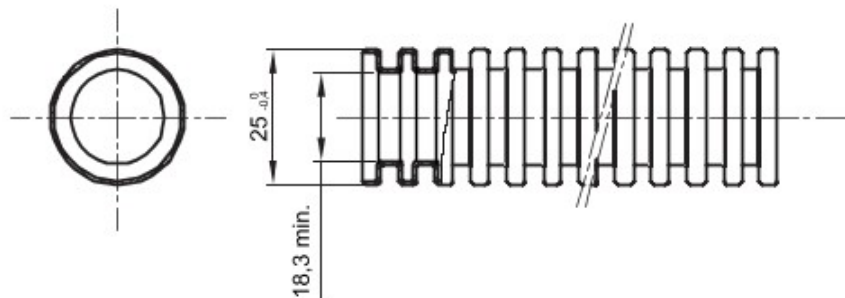

Tuburi de protecție flexibile protejate, gama FK15, realizate din PVC: clasificare 3321, disponibile în șapte diametre, de la 16 la 63 mm, în versiuni cu sau fără sondă de tras cablul, și în șase culori diferite, pentru a permite identificarea diferitelor linii electrice. Adecvat pentru sisteme electrice și/sau transmisii de date pentru instalare: montaj preponderent încastrat în podele, pereți și/sau tavane, precum și în tavane false sau podele flotante.

Culoare	Maro	Material	PVC
Tip	fără sondă de tras cablul	Tuburi Ø (mm)	25
Glow Test conductori	960 °C	Electrocod	2112
Rezistență la comprimare	3 (Mediu - 750 N)	Rezistență la impact	3 (Mediu - 2 J)
Rezistență la îndoire	2 (Pliabil)	Caracteristici electrice	2 (Cu caracteristici de izolație electrică)
Protecție la pătrunderea de obiecte solide fără accesorii	0	Protecție la pătrunderea apei	0
Rezistență la coroziune	PVC cu rezistență naturală la coroziune	Rezistență la incendii	1 (Fără propagare de flăcări)
Rezistența izolației	100 MO la 500V pentru 1 minut	Rigiditate dielectrică	2000 V la 50 Hz pentru 15 minute
Protecție la pătrunderea de obiecte solide cu cuplaj GF	4	Standard	EN 61386-1 EN 61386-22
Clasificare	3321		

DIMENSIONAL