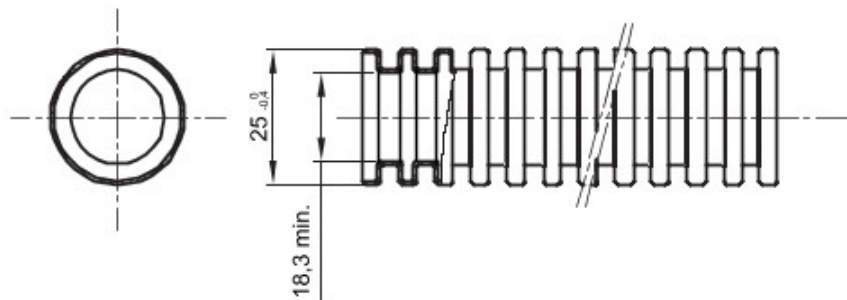

Tuburi de protecție flexibile protejate, gama FK15, realizate din PVC: clasificare 3321, disponibile în șapte diametre, de la 16 la 63 mm, în versiuni cu sau fără sondă de tras cablul, și în șase culori diferite, pentru a permite identificarea diferitelor linii electrice. Adecvat pentru sisteme electrice și/sau transmisii de date pentru instalare: montaj preponderent încastrat în podele, pereți și/sau tavane, precum și în tavane false sau podele flotante.

Culoare	Maro	Material	PVC
Tip	cu sondă de tras cablul	Tuburi Ø (mm)	25
Glow Test conductori	960 °C	Electrocod	2112
Rezistență la comprimare	3 (Mediu - 750 N)	Rezistență la impact	3 (Mediu - 2 J)
Rezistență la îndoire	2 (Pliabil)	Caracteristici electrice	2 (Cu caracteristici de izolație electrică)
Protecție la pătrunderea de obiecte solide fără accesorii	0	Protecție la pătrunderea apei	0
Rezistență la coroziune	PVC cu rezistență naturală la coroziune	Rezistență la incendii	1 (Fără propagare de flăcări)
Rezistența izolației	100 MO la 500V pentru 1 minut	Rigiditate dielectrică	2000 V la 50 Hz pentru 15 minute
Protecție la pătrunderea de obiecte solide cu cuplaj GF	4	Standard	EN 61386-1 EN 61386-22
Clasificare	3321		

DIMENSIONAL

TECHNICAL SYMBOLOGY

GWT

960 °C

STANDARDS/APPROVALS

GEWISS S.p.A. Via A. Volta, 1
24069 Cenate Sotto - Bergamo - Italy
tel. +39 035 94 61 11 fax +39 035 94 69 09

www.gewiss.com
sat@gewiss.com
Last update 19/08/2021