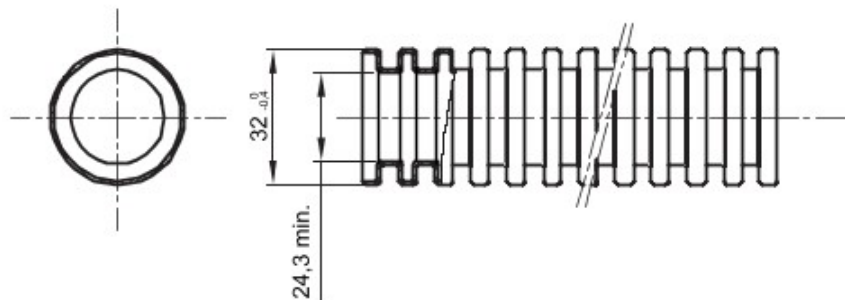

Tuburi de protecție flexibile protejate, gama FK15, realizate din PVC: clasificare 3321, disponibile în șapte diametre, de la 16 la 63 mm, în versiuni cu sau fără sondă de tras cablul, și în șase culori diferite, pentru a permite identificarea diferitelor linii electrice. Adecvat pentru sisteme electrice și/sau transmisii de date pentru instalare: montaj preponderent încastrat în podele, pereți și/sau tavane, precum și în tavane false sau podele flotante.

Culoare	Maro	Material	PVC
Tip	cu sondă de tras cablul	Tuburi Ø (mm)	32
Glow Test conductori	960 °C	Electrocod	2112
Rezistență la comprimare	3 (Mediu - 750 N)	Rezistență la impact	3 (Mediu - 2 J)
Rezistență la îndoire	2 (Pliabil)	Caracteristici electrice	2 (Cu caracteristici de izolație electrică)
Protecție la pătrunderea de obiecte solide fără accesorii	0	Protecție la pătrunderea apei	0
Rezistență la coroziune	PVC cu rezistență naturală la coroziune	Rezistență la incendii	1 (Fără propagare de flăcări)
Rezistența izolației	100 MO la 500V pentru 1 minut	Rigiditate dielectrică	2000 V la 50 Hz pentru 15 minute
Protecție la pătrunderea de obiecte solide cu cuplaj GF	4	Standard	EN 61386-1 EN 61386-22
Clasificare	3321		

DIMENSIONAL

TECHNICAL SYMBOLOGY

GWT

960 °C

STANDARDS/APPROVALS

GEWISS S.p.A. Via A. Volta, 1
24069 Cenate Sotto - Bergamo - Italy
tel. +39 035 94 61 11 fax +39 035 94 69 09

www.gewiss.com
sat@gewiss.com
Last update 19/08/2021

Data, measures, designs and pictures are shown only as informative purposes, and could be changed without previous notice