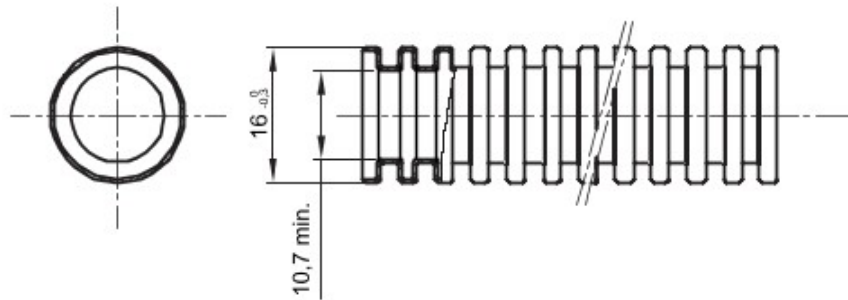

Tuburi de protecție flexibile protejate, gama FK15, realizate din PVC: clasificare 3321, disponibile în șapte diametre, de la 16 la 63 mm, în versiuni cu sau fără sondă de tras cablul, și în șase culori diferite, pentru a permite identificarea diferitelor linii electrice. Adecvat pentru sisteme electrice și/sau transmisii de date pentru instalare: montaj preponderent încastrat în podele, pereți și/sau tavane, precum și în tavane false sau podele flotante.

Culoare	Violet	Material	PVC
Tip	fără sondă de tras cablul	Tuburi Ø (mm)	16
Glow Test conductori	960 °C	Electrocod	2112
Rezistență la comprimare	3 (Mediu - 750 N)	Rezistență la impact	3 (Mediu - 2 J)
Rezistență la îndoire	2 (Pliabil)	Caracteristici electrice	2 (Cu caracteristici de izolație electrică)
Protecție la pătrunderea de obiecte solide fără accesorii	0	Protecție la pătrunderea apei	0
Rezistență la coroziune	PVC cu rezistență naturală la coroziune	Rezistență la incendii	1 (Fără propagare de flăcări)
Rezistența izolației	100 MO la 500V pentru 1 minut	Rigiditate dielectrică	2000 V la 50 Hz pentru 15 minute
Protecție la pătrunderea de obiecte solide cu cuplaj GF	4	Standard	EN 61386-1 EN 61386-22
Clasificare	3321		

DIMENSIONAL

TECHNICAL SYMBOLOGY

GWT

960 °C

STANDARDS/APPROVALS

GEWISS S.p.A. Via A. Volta, 1
24069 Cenate Sotto - Bergamo - Italy
tel. +39 035 94 61 11 fax +39 035 94 69 09

www.gewiss.com
sat@gewiss.com
Last update 19/08/2021

Data, measures, designs and pictures are shown only as informative purposes, and could be changed without previous notice