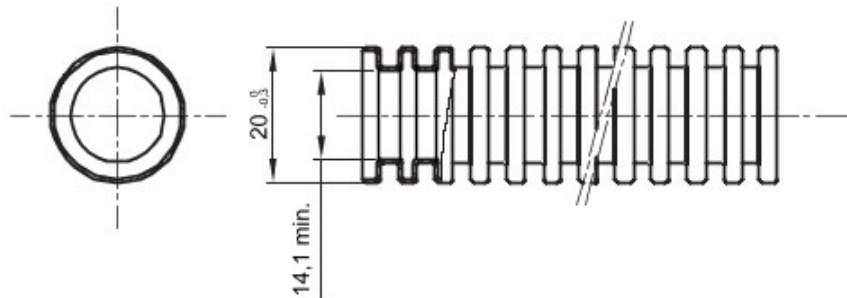

Tuburi de protecție flexibile protejate, gama FK15, realizate din PVC: clasificare 3321, disponibile în șapte diametre, de la 16 la 63 mm, în versiuni cu sau fără sondă de tras cablul, și în șase culori diferite, pentru a permite identificarea diferitelor linii electrice. Adecvat pentru sisteme electrice și/sau transmisii de date pentru instalare: montaj preponderent încastrat în podele, pereți și/sau tavane, precum și în tavane false sau podele flotante.

Culoare	Violet	Material	PVC
Tip	fără sondă de tras cablul	Tuburi Ø (mm)	20
Glow Test conductori	960 °C	Electrocod	2112
Rezistență la comprimare	3 (Mediu - 750 N)	Rezistență la impact	3 (Mediu - 2 J)
Rezistență la îndoire	2 (Pliabil)	Caracteristici electrice	2 (Cu caracteristici de izolație electrică)
Protecție la pătrunderea de obiecte solide fără accesorii	0	Protecție la pătrunderea apei	0
Rezistență la coroziune	PVC cu rezistență naturală la coroziune	Rezistență la incendii	1 (Fără propagare de flăcări)
Rezistența izolației	100 MO la 500V pentru 1 minut	Rigiditate dielectrică	2000 V la 50 Hz pentru 15 minute
Protecție la pătrunderea de obiecte solide cu cuplaj GF	4	Standard	EN 61386-1 EN 61386-22
Clasificare	3321		

### DIMENSIONAL