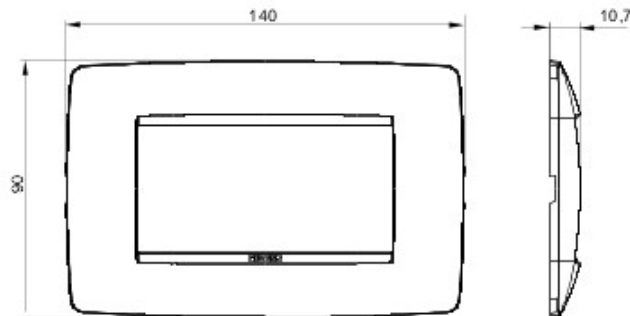

Gamă de rame pentru aparate cablate Chorus, realizate într-o gamă variată de forme, culori materiale și finisaje. Include șase forme diferite (ONE, GEO, LUX, FLAT, ART și ICE) pentru doze dreptunghiulare cu până la 12 module și trei forme diferite (ONE International, GEO International și LUX International) adecvate pentru doze rotunde/pătrate, cu modularitate orizontală/verticală simplă sau multiplă, de la 2 la 2+2+2+2 module. Toate ramele din aparatele cablate Chorus utilizează aceleași suporturi, fără a necesita adaptoare suplimentare. De asemenea, gama include module oarbe, rame etanșe IP55 și rame ornament autoportante pentru profiluri și panouri.

Familie	ONE	Descriere	4 modul
Culoare	Bleumarin	Material	Tehnopolimer
Finisare	Efect texturat	Pentru montaj suport	GW16804
Glow test conductori	650 °C	Termo-presiune cu bilă	70 °C
Standard	EN 60669-1	Electrocod	0110

DIMENSIONAL

TECHNICAL SYMBOLOGY

STANDARDS/APPROVALS