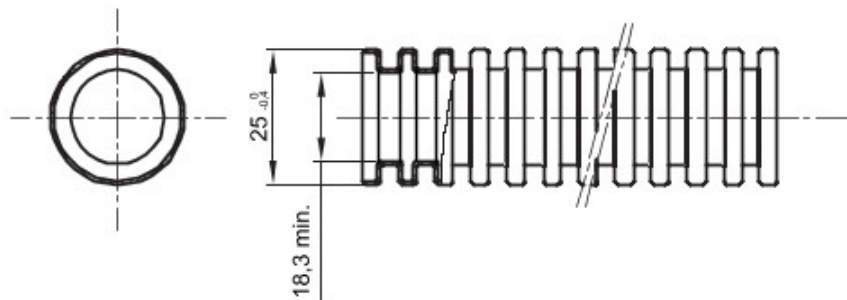

Tuburi de protecție flexibile protejate, gama FK15, realizate din PVC: clasificare 3321, disponibile în șapte diametre, de la 16 la 63 mm, în versiuni cu sau fără sondă de tras cablul, și în șase culori diferite, pentru a permite identificarea diferitelor linii electrice. Adecvat pentru sisteme electrice și/sau transmisii de date pentru instalare: montaj preponderent încastrat în podele, pereți și/sau tavane, precum și în tavane false sau podele flotante.

Culoare	Violet	Material	PVC
Tip	fără sondă de tras cablul	Tuburi Ø (mm)	25
Glow Test conductori	960 °C	Electrocod	2112
Rezistență la comprimare	3 (Mediu - 750 N)	Rezistență la impact	3 (Mediu - 2 J)
Rezistență la îndoire	2 (Pliabil)	Caracteristici electrice	2 (Cu caracteristici de izolație electrică)
Protecție la pătrunderea de obiecte solide fără accesorii	0	Protecție la pătrunderea apei	0
Rezistență la coroziune	PVC cu rezistență naturală la coroziune	Rezistență la incendii	1 (Fără propagare de flăcări)
Rezistența izolației	100 MO la 500V pentru 1 minut	Rigiditate dielectrică	2000 V la 50 Hz pentru 15 minute
Protecție la pătrunderea de obiecte solide cu cuplaj GF	4	Standard	EN 61386-1 EN 61386-22
Clasificare	3321		

DIMENSIONAL

TECHNICAL SYMBOLOGY

GWT

960 °C

STANDARDS/APPROVALS

GEWISS S.p.A. Via A. Volta, 1
24069 Cenate Sotto - Bergamo - Italy
tel. +39 035 94 61 11 fax +39 035 94 69 09

www.gewiss.com
sat@gewiss.com
Last update 19/08/2021