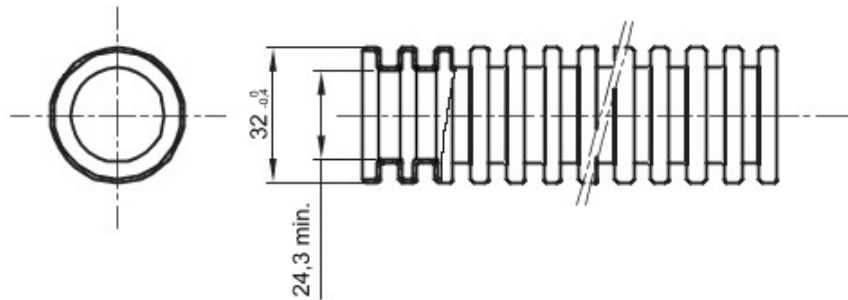

Tuburi de protecție flexibile protejate, gama FK15, realizate din PVC: clasificare 3321, disponibile în șapte diametre, de la 16 la 63 mm, în versiuni cu sau fără sondă de tras cablul, și în șase culori diferite, pentru a permite identificarea diferitelor linii electrice. Adecvat pentru sisteme electrice și/sau transmisii de date pentru instalare: montaj preponderent încastrat în podele, pereți și/sau tavane, precum și în tavane false sau podele flotante.

Culoare	Violet	Material	PVC
Tip	fără sondă de tras cablul	Tuburi Ø (mm)	32
Glow Test conductori	960 °C	Electrocod	2112
Rezistență la comprimare	3 (Mediu - 750 N)	Rezistență la impact	3 (Mediu - 2 J)
Rezistență la îndoire	2 (Pliabil)	Caracteristici electrice	2 (Cu caracteristici de izolație electrică)
Protecție la pătrunderea de obiecte solide fără accesorii	0	Protecție la pătrunderea apei	0
Rezistență la coroziune	PVC cu rezistență naturală la coroziune	Rezistență la incendii	1 (Fără propagare de flăcări)
Rezistența izolației	100 MO la 500V pentru 1 minut	Rigiditate dielectrică	2000 V la 50 Hz pentru 15 minute
Protecție la pătrunderea de obiecte solide cu cuplaj GF	4	Standard	EN 61386-1 EN 61386-22
Clasificare	3321		

DIMENSIONAL