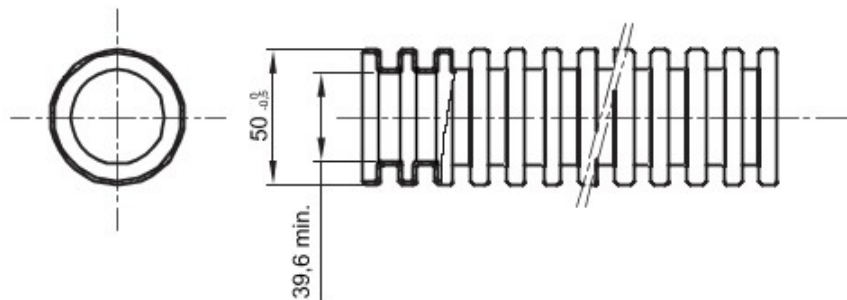

Tuburi de protecție flexibile protejate, gama FK15, realizate din PVC: clasificare 3321, disponibile în șapte diametre, de la 16 la 63 mm, în versiuni cu sau fără sondă de tras cablul, și în șase culori diferite, pentru a permite identificarea diferitelor linii electrice. Adecvat pentru sisteme electrice și/sau transmisii de date pentru instalare: montaj preponderent încastrat în podele, pereți și/sau tavane, precum și în tavane false sau podele flotante.

Culoare	Violet	Material	PVC
Tip	fără sondă de tras cablul	Tuburi Ø (mm)	50
Glow Test conductori	960 °C	Electrocod	2112
Rezistență la comprimare	3 (Mediu - 750 N)	Rezistență la impact	3 (Mediu - 2 J)
Rezistență la îndoire	2 (Pliabil)	Caracteristici electrice	2 (Cu caracteristici de izolație electrică)
Protecție la pătrunderea de obiecte solide fără accesorii	0	Protecție la pătrunderea apei	0
Rezistență la coroziune	PVC cu rezistență naturală la coroziune	Rezistență la incendii	1 (Fără propagare de flăcări)
Rezistența izolației	100 MO la 500V pentru 1 minut	Rigiditate dielectrică	2000 V la 50 Hz pentru 15 minute
Protecție la pătrunderea de obiecte solide cu cuplaj GF	4	Standard	EN 61386-1 EN 61386-22
Clasificare	3321		

DIMENSIONAL

TECHNICAL SYMBOLOGY

GWT

960 °C

STANDARDS/APPROVALS