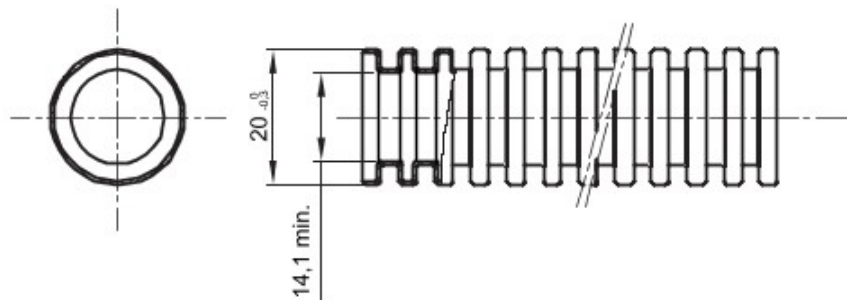

Tuburi de protecție flexibile protejate, gama FK15, realizate din PVC: clasificare 3321, disponibile în șapte diametre, de la 16 la 63 mm, în versiuni cu sau fără sondă de tras cablul, și în șase culori diferite, pentru a permite identificarea diferitelor linii electrice. Adecvat pentru sisteme electrice și/sau transmisii de date pentru instalare: montaj preponderent încastrat în podele, pereți și/sau tavane, precum și în tavane false sau podele flotante.

Culoare	Violet	Material	PVC
Tip	cu sondă de tras cablul	Tuburi Ø (mm)	20
Glow Test conductori	960 °C	Electrocod	2112
Rezistență la comprimare	3 (Mediu - 750 N)	Rezistență la impact	3 (Mediu - 2 J)
Rezistență la îndoire	2 (Pliabil)	Caracteristici electrice	2 (Cu caracteristici de izolație electrică)
Protecție la pătrunderea de obiecte solide fără accesorii	0	Protecție la pătrunderea apei	0
Rezistență la coroziune	PVC cu rezistență naturală la coroziune	Rezistență la incendii	1 (Fără propagare de flăcări)
Rezistența izolației	100 MO la 500V pentru 1 minut	Rigiditate dielectrică	2000 V la 50 Hz pentru 15 minute
Protecție la pătrunderea de obiecte solide cu cuplaj GF	4	Standard	EN 61386-1 EN 61386-22
Clasificare	3321		

DIMENSIONAL

TECHNICAL SYMBOLOGY

GWT

960 °C

STANDARDS/APPROVALS

GEWISS S.p.A. Via A. Volta, 1
24069 Cenate Sotto - Bergamo - Italy
tel. +39 035 94 61 11 fax +39 035 94 69 09

www.gewiss.com
sat@gewiss.com
Last update 19/08/2021