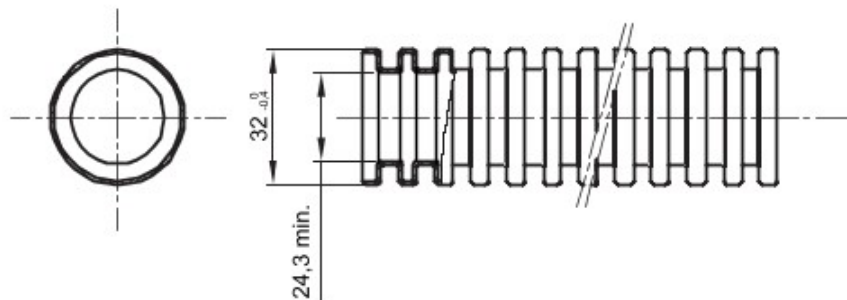

Tuburi de protecție flexibile protejate, gama FK15, realizate din PVC: clasificare 3321, disponibile în șapte diametre, de la 16 la 63 mm, în versiuni cu sau fără sondă de tras cablul, și în șase culori diferite, pentru a permite identificarea diferitelor linii electrice. Adecvat pentru sisteme electrice și/sau transmisii de date pentru instalare: montaj preponderent încastrat în podele, pereți și/sau tavane, precum și în tavane false sau podele flotante.

Culoare	Violet	Material	PVC
Tip	cu sondă de tras cablul	Tuburi Ø (mm)	32
Glow Test conductori	960 °C	Electrocod	2112
Rezistență la comprimare	3 (Mediu - 750 N)	Rezistență la impact	3 (Mediu - 2 J)
Rezistență la îndoire	2 (Pliabil)	Caracteristici electrice	2 (Cu caracteristici de izolație electrică)
Protecție la pătrunderea de obiecte solide fără accesorii	0	Protecție la pătrunderea apei	0
Rezistență la coroziune	PVC cu rezistență naturală la coroziune	Rezistență la incendii	1 (Fără propagare de flăcări)
Rezistența izolației	100 MO la 500V pentru 1 minut	Rigiditate dielectrică	2000 V la 50 Hz pentru 15 minute
Protecție la pătrunderea de obiecte solide cu cuplaj GF	4	Standard	EN 61386-1 EN 61386-22
Clasificare	3321		

DIMENSIONAL

TECHNICAL SYMBOLOGY

GWT

960 °C

STANDARDS/APPROVALS

GEWISS S.p.A. Via A. Volta, 1
24069 Cenate Sotto - Bergamo - Italy
tel. +39 035 94 61 11 fax +39 035 94 69 09

www.gewiss.com
sat@gewiss.com
Last update 19/08/2021