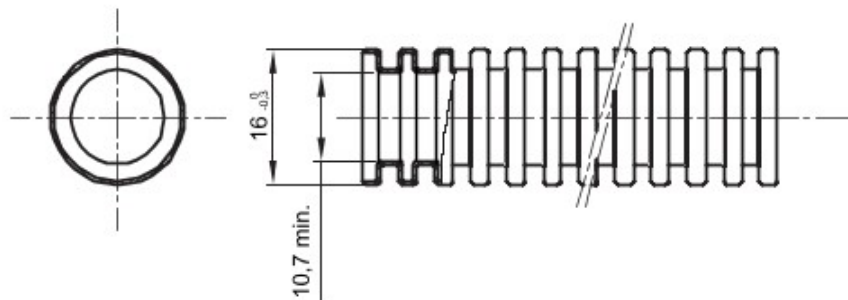

Culoare	Alb natural	Material	PVC
Tip	fără sondă de tras cablul	Tuburi Ø (mm)	16
Glow Test conductori	960 °C	Electrocod	2112
Rezistență la comprimare	3 (Mediu - 750 N)	Rezistență la impact	3 (Mediu - 2 J)
Rezistență la îndoire	2 (Pliabil)	Caracteristici electrice	2 (Cu caracteristici de izolație electrică)
Protecție la pătrunderea de obiecte solide fără accesorii	0	Protecție la pătrunderea apei	0
Rezistență la coroziune	PVC cu rezistență naturală la coroziune	Rezistență la incendii	1 (Fără propagare de flăcări)
Rezistența izolației	100 MO la 500V pentru 1 minut	Rigiditate dielectrică	2000 V la 50 Hz pentru 15 minute
Protecție la pătrunderea de obiecte solide cu cuplaj GF	4	Standard	EN 61386-1 EN 61386-22
Clasificare	3321		

DIMENSIONAL

TECHNICAL SYMBOLOGY

STANDARDS/APPROVALS